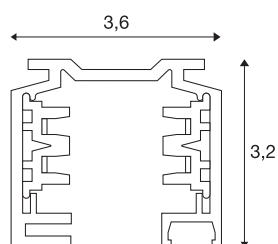

EUTRAC DRIEFASEN OP-BOUWRAIL

hoogspanningsrail, zwart, 1 m

Aluminium draagrail van het EUTRAC driefasen hoogspanningsopbouwrailsysteem. De armatuur kan door de in het profiel aanwezige gaten direct op de wand of tegen het plafond worden gemonteerd. De opbouwversie van dit systeem is in meerdere kleuren en lengten beschikbaar. Als alternatief staat verder een inbouwversie ter beschikking.

TECHNISCHE SPECIFICATIES

Art.nr.:	145100
Nominale spanning	220-240V ~50/60Hz V
Lengte	100 cm
Breedte	3.6 cm
Hoogte	3.2 cm
Nettogewicht	0.888 kg
Brutogewicht	0.964 kg
IP-code	IP 20
Veiligheidsklasse	I
Montage	Opbouw
Montagebeschrijving	Plafond met accessoires, Wand met accessoires
Kleur	zwart
BIG WHITE pagina	435