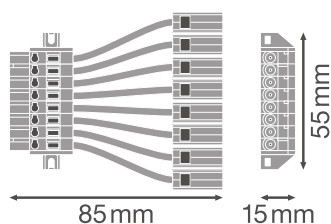

### Productkenmerken

- Kabelinvoer met 5- en 8-polige connector

### AFMETINGEN & GEWICHT

Lengte	85 mm
Breedte	55,0 mm
Hoogte	15,0 mm
Product gewicht	34,6 g