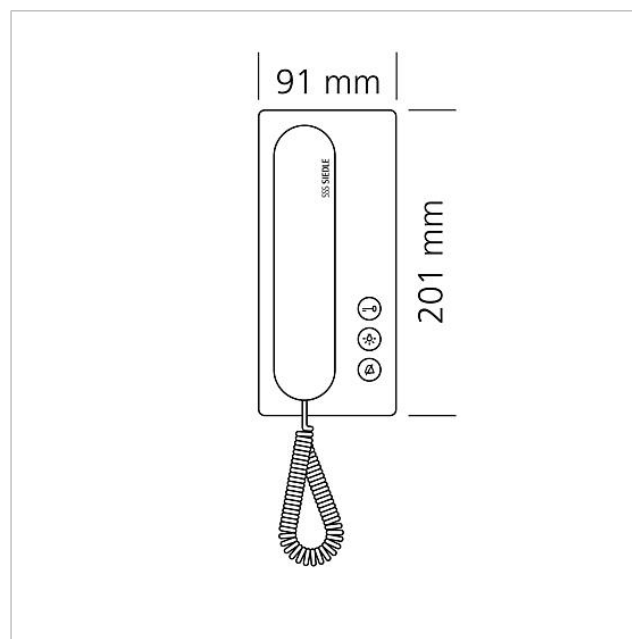

Bus-Telefoon standaard
BTS 850-02 W

200040023

Pagina 3