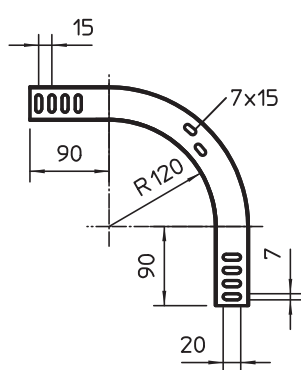

Tehnisko datu lapa

90° vertikālais līkums, uz leju vērsts 35

Art.-Nr. 7007218

Uz leju vērsts 90° vertikālais līkums visu veidu kabeļu renēm ar malas augstumu 35 mm.

St	Tērauds
FT	karsti cinkots

Produkta papildus teksta norādījumi | Vertikālo līkumu uzbīda virsū kabeļu kanāla galam un pieskrūvē. Stiprinājuma materiāli ir pasūtāmi atsevišķi.

Pamatdati

Art.-Nr.	7007218
Tips	RBV 330 F FT
Apzīmējums 1	90° Vertikālais pagrieziens
Apzīmējums 2	uz leju
Dimensija	35x300
Materiāls	Tērauds
Materiāla saīsinājums	St
Virsmas	karsti cinkots
Virsmas atbilstoši DIN	DIN EN ISO 1461
Virsmas saīsinājums	FT
Mazākā VK vienība (VG)	1,00 gab.
Svars	95,00 kg/100 gab.

Tehnisko datu lapa

90° vertikālais līkums, uz leju vērsts 35

Art.-Nr. 7007218

Tehniskie dati

Platums	300,00 mm
Malas augstums	35,00 mm
Izmērs B	300,00 mm
Līkums (leņķis)	90°
Savienotāja izpildījums	bez savienotāja
Loksnes biezums	1,00 mm
Virziena maiņa	vertikāli lejupvērstis