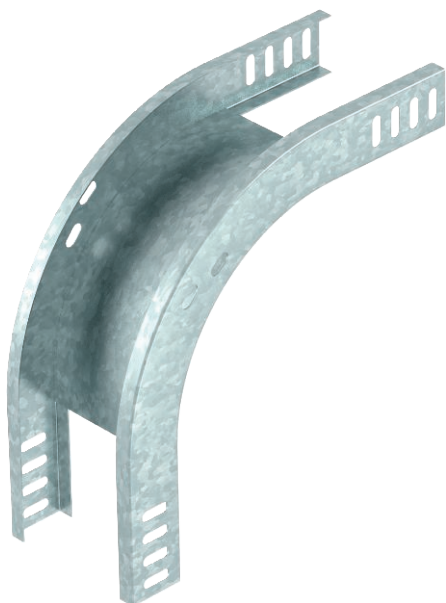

Tehnisko datu lapa

90° vertikālais līkums, uz leju vērsts 35

Art.-Nr. 7007218

Uz leju vērsts 90° vertikālais līkums visu veidu kabeļu renēm ar malas augstumu 35 mm.

St	Tērauds
FT	karsti cinkots

Produkta papildus teksta norādījumi | Vertikālo līkumu uzbīda virsū kabeļu kanāla galam un pieskrūvē. Stiprinājuma materiāli ir pasūtāmi atsevišķi.

Pamatdati

Art.-Nr.	7007218
Tips	RBV 330 F FT
Apzīmējums 1	90° Vertikālais pagrieziens
Apzīmējums 2	uz leju
Dimensija	35x300
Materiāls	Tērauds
Materiāla saīsinājums	St
Virsmas	karsti cinkots
Virsmas atbilstoši DIN	DIN EN ISO 1461
Virsmas saīsinājums	FT
Mazākā VK vienība (VG)	1,00 gab.
Svars	95,00 kg/100 gab.

Tehnisko datu lapa

90° vertikālais līkums, uz leju vērsts 35

Art.-Nr. 7007218

Tehniskie dati

Platums	300,00 mm
Malas augstums	35,00 mm
Izmērs B	300,00 mm
Līkums (leņķis)	90°
Savienotāja izpildījums	bez savienotāja
Loksnes biezums	1,00 mm
Virziena maiņa	vertikāli lejupvērstis