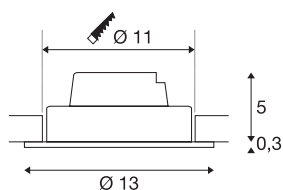

NEW TRIA 1 SET

inbouwarmatuur, met één lichtbron, led, 3000 K, rond, zwart, 38°, 15 W, incl. driver, spiraalveerklemmen

De NEW TRIA 1 SET onderscheidt zich door zijn eenvoud en effectiviteit. In zwart, wit of geborsteld aluminium en in ronde resp. vierkante vorm zowel voor gebruik met één als met meerdere lichtbronnen verkrijgbaar. Door de uitrusting met een krachtige, warm witte COB LED in een kantelbare houder, en een meegeleverde led voeding, kan de set aan alle eisen van algemene verlichting voldoen. De armatuur wordt direct op 230 V netspanning aangesloten.

TECHNISCHE SPECIFICATIES

Art.nr.:	114230
Primaire nominale spanning	220-240V ~50/60Hz mA/V
Secundaire stroom / secundaire spanning	350mA
Hoogte	5.3 cm
Diameter	13 cm
Inbouwdiameter	11 cm
Inbouwdiepte	6 cm
Nettogewicht	0.427 kg
Brutogewicht	0.526 kg
IP-code	IP 20
Veiligheidsklasse	II
Montage	Inbouw
Montagebeschrijving	Plafond
Dimbaar	Ja
Dimtechniek	Fase-aansluiting, Fase-afsnijding
Wattage	15 W
Lumen	1100 lm
Lichtkleurtemperatuur	3000 Kelvin
Stralingshoek	38 °
Kleur	zwart
CRI	80
LXXBXX gegevens	L70B50

Lichtbron

916324	
--------	---

Levensduur	30000 h
minimale omgevingstemperatuur	-20 °C
maximale omgevingstemperatuur	35 °C
BIG WHITE pagina	366