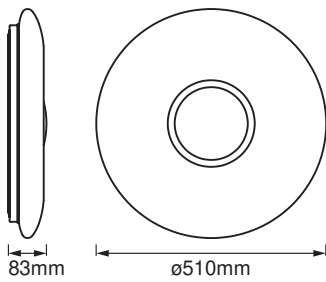

Fotometrische gegevens

Lichtstroom	2400 lm
Totale lichtstroom van ingesloten lichtbronnen	3200 lm
Lichtstroom efficiëntie	93 lm/W
Kleurtemperatuur	3000...6500 K
Referentieregelaar instelling van ingebouwde lichtbron (Kelvin)	3000 K ¹⁾
Lichtkleur	Tunable White
Kleurweergave-index Ra	> 80
Standaardafwijking van kleurproeven	< 6 sdc _m
Fotobiologische veiligheidsgroep EN62778	RG1
Fotobiologische veiligheidsgroep EN62471	RG1
Stralingshoek	126.00 °

1) Performing a reset will restore the default values set by the manufacturer

AFMETINGEN & GEWICHT

Diameter	510,00 mm
Hoogte	83,00 mm
Product gewicht	1284,00 g

MATERIALEN & KLEUREN

Kleur van het product	Wit
Kleur behuizing	Wit
Body materiaal	Polymethylmethacrylate (PMMA)
Materiaal afdekking	Acrylglas (PMMA)
Glow Wire Test volgens IEC 60695-2-12	650 °C
Kwikgehalte	0.0 mg

DOWNLOADS

Documenten en certificaten	
	User instruction
	Declarations Of Conformity CE

LOGISTIEKE GEGEVENS

Productcode	Verpakkingseenheid (stuks per verpakking)	Afmetingen (lengte x breedte x hoogte)	Brutogewicht	Volume
4058075486348	Vouwdoos 1	542 mm x 102 mm x 544 mm	1732.00 g	30.07 dm ³
4058075516519	Verzenddoos 3	564 mm x 325 mm x 567 mm	6143.00 g	103.93 dm ³