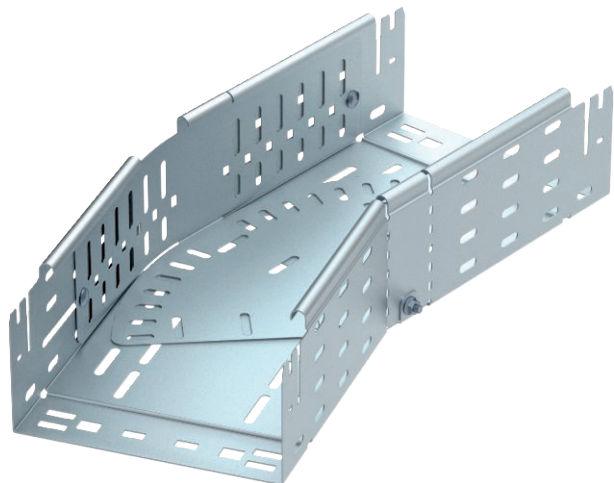

Tehnisko datu lapa

Regulējams likums Magic 110

Art.-Nr. 6040704

Likums, maināms 0°-90° ar ātrās savienošanas sistēmu. Visiem kabelu reņu tipiem ar malas augstumu 110 mm.

St	Tērauds
FT	karsti cinkots

Pamatdati

Art.-Nr.	6040704
Tips	RBMV 120 FT
Apzīmējums 1	Regulējama pagrieziens
Apzīmējums 2	ar Magic savienojumu
Dimensija	110x200
Materiāls	Tērauds
Materiāla saīsinājums	St
Virsmas	karsti cinkots
Virsmas atbilstoši DIN	DIN EN ISO 1461
Virsmas saīsinājums	FT
Mazākā VK vienība (VG)	1,00 gab.
Svars	228,10 kg/100 gab.

Tehnisko datu lapa

Regulējams likums Magic 110

Art.-Nr. 6040704

Tehniskie dati

Platums	200,00 mm
Malas augstums	110,00 mm
Izmērs B	200,00 mm
Izmērs L	490,00 mm
Likums (leņķis)	regulējams
Savienotāja izpildījums	iebūvēts savienotājs
Loksnes biezums	1,00 mm
Piemērots funkciju nodrošināšanai	<input type="checkbox"/>
Gridā izveidoti caurumi montāzas vajadzībām	<input checked="" type="checkbox"/>
NATO perforācijas šablons	<input type="checkbox"/>
Virziena maiņa	horizontāls
Nerūsējošs tērauds, kodināts	<input type="checkbox"/>
Sānu caurumi	<input checked="" type="checkbox"/>
Gara laiduma izpildījums	<input type="checkbox"/>