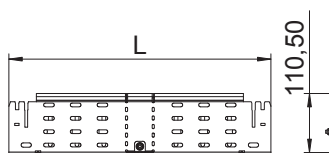

Tehnisko datu lapa

Regulējams likums Magic 110

Art.-Nr. 6040704

Likums, maināms 0°-90° ar ātrās savienošanas sistēmu. Visiem kabelu reņu tipiem ar malas augstumu 110 mm.

St	Tērauds
FT	karsti cinkots

Pamatdati

Art.-Nr.	6040704
Tips	RBMV 120 FT
Apzīmējums 1	Regulējama pagrieziens
Apzīmējums 2	ar Magic savienojumu
Dimensija	110x200
Materiāls	Tērauds
Materiāla saīsinājums	St
Virsmas	karsti cinkots
Virsmas atbilstoši DIN	DIN EN ISO 1461
Virsmas saīsinājums	FT
Mazākā VK vienība (VG)	1,00 gab.
Svars	228,10 kg/100 gab.

Tehnisko datu lapa

Regulējams likums Magic 110

Art.-Nr. 6040704

Tehniskie dati

Platums	200,00 mm
Malas augstums	110,00 mm
Izmērs B	200,00 mm
Izmērs L	490,00 mm
Likums (leņķis)	regulējams
Savienotāja izpildījums	iebūvēts savienotājs
Loksnes biezums	1,00 mm
Piemērots funkciju nodrošināšanai	<input type="checkbox"/>
Gridā izveidoti caurumi montāzas vajadzībām	<input checked="" type="checkbox"/>
NATO perforācijas šablons	<input type="checkbox"/>
Virziena maiņa	horizontāls
Nerūsējošs tērauds, kodināts	<input type="checkbox"/>
Sānu caurumi	<input checked="" type="checkbox"/>
Gara laiduma izpildījums	<input type="checkbox"/>