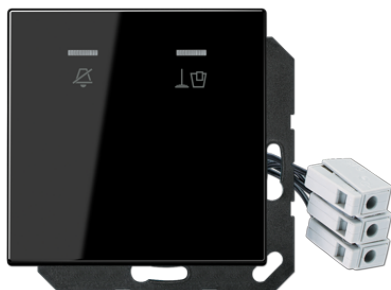

Productdatablad

Hotelafdekking met led-eenheid 24 V, buitenunit

Artikelnr.

LS CU KO5 M 24 SW

Hotelafdekking met led-eenheid 24 V, buitenunit

(met draagring, schroefbevestiging)
 inclusief rood en groen ledlampje
 met lens en symbolen "Do not disturb" en "Make up room"
 De buitenunit signaleert de schakeltoestand van de binnunit.

Thermoplast (slagvast) hoogglanzend

Kleur:
 zwart

Materiaal:
 thermoplast