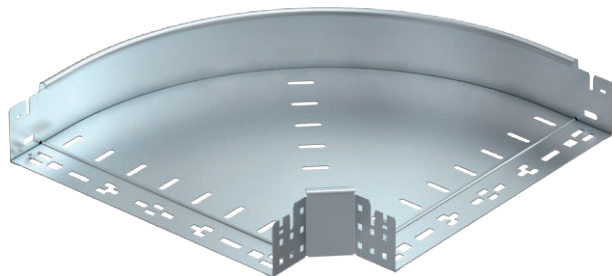

# Tehnisko datu lapa

90° līkums Magic 85

Art.-Nr. 6041496

OBO  
BETTERMANN

90° līkums ar ātrās savienošanas sistēmu. Visiem kabeļu kanālu tipiem ar malas augstumu 85 mm.

**St** Tērauds

**FS** cinkots

## Pamatdati

Art.-Nr.	6041496
Tips	RBM 90 840 FS
Apzīmējums 1	90° pagrieziens
Apzīmējums 2	ar Magic savienojumu
Dimensija	85x400
Materiāls	Tērauds
Materiāla saīsinājums	St
Virsmas	cinkots
Virsmas atbilstoši DIN	DIN EN 10346
Virsmas saīsinājums	FS
Mazākā VK vienība (VG)	1,00 gab.
Svars	299,70 kg/100 gab.

## Tehniskie dati

Platums	400,00 mm
Malas augstums	85,00 mm
Izmērs B	400,00 mm
Līkums (leņķis)	90°
Savienotāja izpildījums	iebūvēts savienotājs
Loksnes biezums	1,25 mm
Izmēri	85x400 mm
Piemērots funkciju nodrošināšanai	<input type="checkbox"/>
Gridā izveidoti caurumi montāzas vajadzībām	<input type="checkbox"/>
NATO perforācijas šablons	<input type="checkbox"/>
Virziena maiņa	horizontāls
Nerūsējošs tērauds, kodināts	<input type="checkbox"/>
Sānu caurumi	<input type="checkbox"/>
Gara laiduma izpildījums	<input type="checkbox"/>