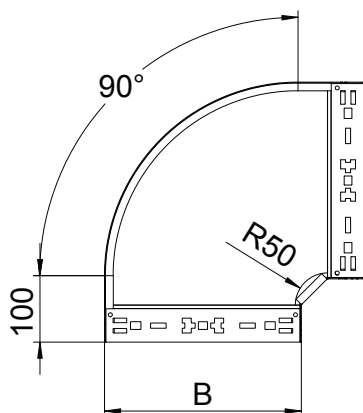

# Tehnisko datu lapa

90° līkums Magic 85

Art.-Nr. 6041496

OBO  
BETTERMANN

90° līkums ar ātrās savienošanas sistēmu. Visiem kabeļu kanālu tipiem ar malas augstumu 85 mm.

**St** Tērauds

**FS** cinkots

## Pamatdati

Art.-Nr.	6041496
Tips	RBM 90 840 FS
Apzīmējums 1	90° pagrieziens
Apzīmējums 2	ar Magic savienojumu
Dimensija	85x400
Materiāls	Tērauds
Materiāla saīsinājums	St
Virsmas	cinkots
Virsmas atbilstoši DIN	DIN EN 10346
Virsmas saīsinājums	FS
Mazākā VK vienība (VG)	1,00 gab.
Svars	299,70 kg/100 gab.

## Tehniskie dati

Platums	400,00 mm
Malas augstums	85,00 mm
Izmērs B	400,00 mm
Līkums (leņķis)	90°
Savienotāja izpildījums	iebūvēts savienotājs
Loksnes biezums	1,25 mm
Izmēri	85x400 mm
Piemērots funkciju nodrošināšanai	<input type="checkbox"/>
Gridā izveidoti caurumi montāzas vajadzībām	<input type="checkbox"/>
NATO perforācijas šablons	<input type="checkbox"/>
Virziena maiņa	horizontāls
Nerūsējošs tērauds, kodināts	<input type="checkbox"/>
Sānu caurumi	<input type="checkbox"/>
Gara laiduma izpildījums	<input type="checkbox"/>