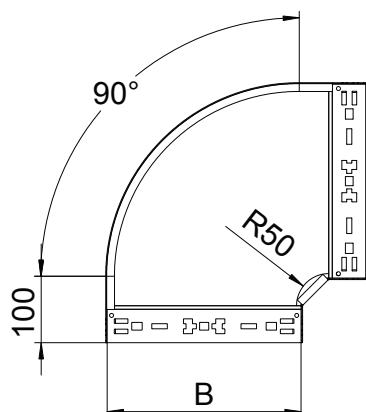

Tehnisko datu lapa

90° līkums Magic 110

Art.-Nr. 6041846

OBO
BETTERMANN

90° līkums ar ātrās savienošanas sistēmu. Visiem kabelu kanālu tiptiem ar malas augstumu 110 mm.

St	Tērauds
FS	cinkots

Pamatdati

Art.-Nr.	6041846
Tips	RBM 90 140 FS
Apzīmējums 1	90° pagrieziens
Apzīmējums 2	ar Magic savienojumu
Dimensija	110x400
Materiāls	Tērauds
Materiāla saisinājums	St
Virsmas saisinājums	cinkots
Virsmas atbilstošs DIN	DIN EN 10346
Virsmas saisinājums	FS
Mazākā VK vienība (VG)	1,00 gab.
Svars	323,60 kg/100 gab.

Tehniskie dati

Platums	400,00 mm
Malas augstums	110,00 mm
Izmērs B	400,00 mm
Līkums (leņķis)	90°
Savienotāja izpildījums	iebūvēts savienotājs
Loksnes biezums	1,25 mm
Izmēri	110x400 mm
Piemērots funkciju nodrošināšanai	<input type="checkbox"/>
Grīdā izveidoti caurumi montāzas vajadzībām	<input type="checkbox"/>
NATO perforācijas šablons	<input type="checkbox"/>
Virziena maiņa	horizontāls
Nerūsējošs tērauds, kodināts	<input type="checkbox"/>
Sānu caurumi	<input type="checkbox"/>
Gara laiduma izpildījums	<input type="checkbox"/>