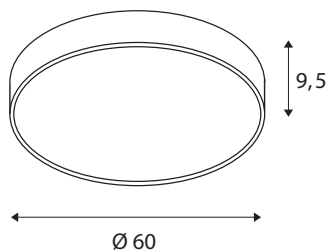

## TECHNISCHE SPECIFICATIES

|   |                        |
|---|------------------------|
| Art.nr.:                                | 1001898                |
| Primaire nominale spanning              | 220-240V ~50/60Hz mA/V |
| Secundaire stroom / secundaire spanning | 1000mA                 |
| Hoogte                                  | 9.5 cm                 |
| Diameter                                | 60 cm                  |
| Nettogewicht                            | 5.081 kg               |
| Brutogewicht                            | 6.99 kg                |
| IP-code                                 | IP 20                  |
| Veiligheidsklasse                       | I                      |
| Montage                                 | Opbouw                 |
| Montagebeschrijving                     | Plafond,Wand           |
| Dimbaar                                 | Ja                     |
| Dimtechniek                             | DALI                   |
| Wattage                                 | 37 W                   |
| Lumen                                   | 4470 / 4870 lm         |
| Lichtkleurtemperatuur                   | 3000/4000 Kelvin       |
| Stralingshoek                           | 105 °                  |
| Kleur                                   | zwart                  |
| CRI                                     | 80                     |
| UGR ≤                                   | 25                     |
| LXXBXX gegevens                         | L70B50                 |
| Levensduur                              | 25000 h                |