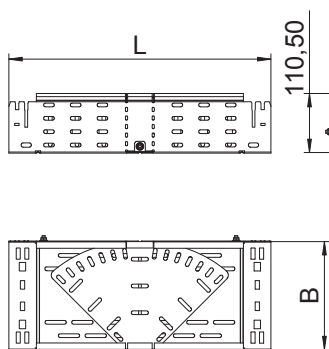

## Regulējams likums Magic 110

Art.-Nr. 6040708

Likums, maināms 0°-90° ar ātrās savienošanas sistēmu. Visiem kabeļu reņņu tipiem ar malas augstumu 110 mm.

<b>St</b>	Tērauds
<b>FT</b>	karsti cinkots

### Pamatdati

Art.-Nr.	6040708
Tips	RBMV 140 FT
Apzīmējums 1	Regulējama pagrieziens
Apzīmējums 2	ar Magic savienojumu
Dimensija	110x400
Materiāls	Tērauds
Materiāla saīsinājums	St
Virsmas	karsti cinkots
Virsmas atbilstoši DIN	DIN EN ISO 1461
Virsmas saīsinājums	FT
Mazākā VK vienība (VG)	1,00 gab.
Svars	733,50 kg/100 gab.

### Tehniskie dati

Platums	400,00 mm
Malas augstums	110,00 mm
Izmērs B	400,00 mm
Izmērs L	820,00 mm
Likums (leņķis)	regulējams
Savienotāja izpildījums	iebūvēts savienotājs
Loksnes biezums	1,25 mm
Piemērots funkciju nodrošināšanai	<input type="checkbox"/>
Gridā izveidoti caurumi montāzas vajadzībām	<input checked="" type="checkbox"/>
NATO perforācijas šablons	<input type="checkbox"/>
Virziena maiņa	horizontāls
Nerūsējošs tērauds, kodināts	<input type="checkbox"/>
Sānu caurumi	<input checked="" type="checkbox"/>
Gara laiduma izpildījums	<input type="checkbox"/>