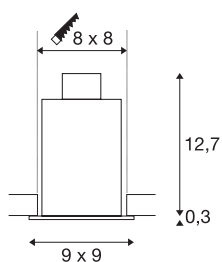

KADUX 1

inbouwarmatuur, met één lichtbron, QPAR51, rechthoekig, mat zwart, max. 50 W, incl. spiraalveerklemmen

De KADUX inbouwarmatuurserie verschijnt in een degelijke lampbehuizing met aantrekkelijke hoogwaardige uitsstraling. De lamphouders van deze GU10-hoogspanningsversie zijn in alle richtingen kantelbaar en maken zo de individuele afstelling van de lichtbundels mogelijk. De KADUX 1 inbouwarmatuur wordt kant en klaar voor directe aansluiting op 230 V netspanning geleverd.

TECHNISCHE SPECIFICATIES

Art.nr.:	115510
Fitting	GU10
Lichtbronnen	QPAR51
Aantal fittingen	1
Inclusief lampen	Geen
Primaire nominale spanning	220-240V ~50/60Hz mA/V
Lengte	9 cm
Breedte	9 cm
Hoogte	13 cm
Inbouwlengte	8 cm
Inbouwbreedte	8 cm
Inbouwdiepte	13 cm
Nettogewicht	0.385 kg
Brutogewicht	0.443 kg
IP-code	IP 20
Veiligheidsklasse	I
Montage	Inbouw
Montagebeschrijving	Plafond
Wattage	50 W
Kleur	zwart
BIG WHITE pagina	376