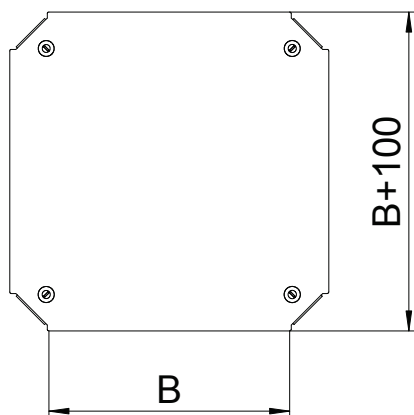

Tehnisko datu lapa

Krusteņa vāks Magic

Art.-Nr. 7138942

Krusteņa vāks ar iemontētiem pagriežamiem aizslēgiem.

St	Tērauds
FS	cinkots

Produkta papildus teksta norādījumi

Fason detaļu vāku var izmantot uz jebkura augstuma malām.

Pamatdati

Art.-Nr.	7138942
Tips	DFKM 600 FS
Apzīmējums 1	Vāks krusta savienojumam
Apzīmējums 2	priekš RKM 600
Dimensija	B=600mm
Materiāls	Tērauds
Materiāla saīsinājums	St
Virsmas	cinkots
Virsmas atbilstoši DIN	DIN EN 10346
Virsmas saīsinājums	FS
Mazākā VK vienība (VG)	1,00 gab.
Svars	480,10 kg/100 gab.

Tehniskie dati

Platums	600,00 mm
Izmērs B	600,00 mm
Stiprinājuma veids	Slēdzene ar grozāmu aizbidni
Loksnes biezums	1,25 mm
Piemērots kabeļu renei	<input checked="" type="checkbox"/>
Piemērots kabeļu trepēm	<input checked="" type="checkbox"/>
Nerūsējošs tērauds, kodināts	<input type="checkbox"/>