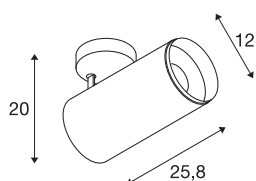

## NUMINOS® DALI XL

plafondopbouwarmatuur wit/zwart 36W 2700K 60°

NUMINOS is het optimaal op elkaar afgestemde armatuursysteem van SLV, dat functie, design en techniek met elkaar in harmonie brengt. Met verschillende downlights en spots kunt u duizend lichtontwerpmogelijkheden beleven. Zoals met de NUMINOS® DALI XL led-plafondopbouwarmatuur voor binnen, die overtuigt door zijn hoogwaardige afwerkings- en lichtkwaliteit. Zo creëert u hoogwaardige verlichting voor grotere oppervlakken of u maakt gebruik van een spot voor selectieve verlichting. De plafondbouwarmatuur overtuigt met een stroomverbruik van 36 Watt, een lichtintensiteit van 2980 lumen, een kleurtemperatuur van 2700 Kelvin en een kleurweergave-index van 90. De montage voert u in een mum van tijd uit. Wanneer kiest u voor NUMINOS® van SLV?

## TECHNISCHE SPECIFICATIES

Art.nr.:	1005764
Aantal verschillende lichtopeningen	1
Primaire nominale spanning	220-240V ~50/60Hz mA/V
Secundaire stroom / secundaire spanning	900mA
Hoogte	25.8 cm
Diameter	12 cm
Nettogewicht	1.5 kg
Brutogewicht	1.605 kg
Veiligheidsklasse	I
Montage	Opbouw
Montagebeschrijving	Plafond
Dimbaar	Ja
Dimtechniek	DALI
Wattage	36 W
Lumen	2980 lm
Lichtkleurtemperatuur	2700 Kelvin
Stralingshoek	60 °
Kleur	wit
CRI	90
UGR ≤	25
BIG WHITE pagina	87