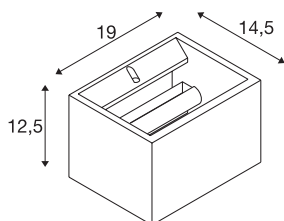

PLASTRA QT-DE12 WL

wandarmatuur voor binnen, wit

Met de gipslamp PLASTRA QT-DE12 beschikt u over een uiterst persoonlijke wandarmatuur met puristische vormgeving. Voorbereid voor het gebruik van QT-DE12-lichtbronnen is deze armatuur klaar voor rechtstreekse aansluiting op 230 V netspanning. De lamp is na het gronden met muurverf naar keuze overschilderbaar.

TECHNISCHE SPECIFICATIES

Art.nr.:	1002238
Fitting	R7s 118mm
Aantal fittingen	1
Primaire nominale spanning	220-240V ~50/60Hz mA/V
Breedte	19 cm
Hoogte	12.5 cm
Diepte	14.5 cm
Nettogewicht	1.778 kg
Brutogewicht	2.185 kg
IP-code	IP 20
Veiligheidsklasse	I
Montage	Opbouw
Montagebeschrijving	Wand
Wattage	20 W
Kleur	wit
BIG WHITE pagina	191