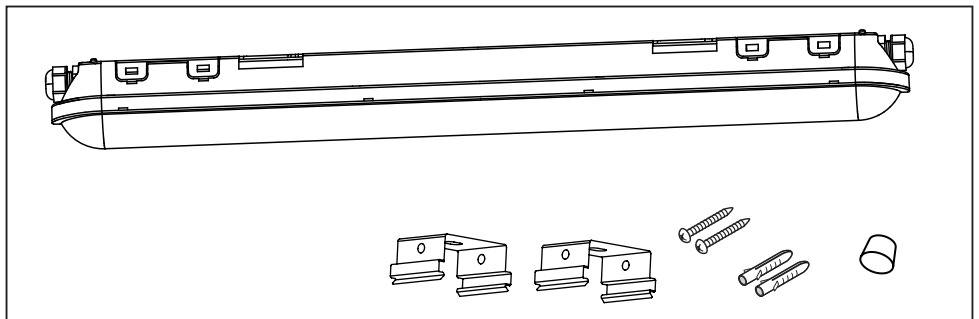

EAN	IP	IK	∇	R_a	⊡ (°C)	PF	⊠
DP 600 E 21W 840 VW IP65 GY	4099854080326	65	08	120	>80	-20...+40	>0.88	0,57 kg
DP 600 E 21W 865 VW IP65 GY	4099854080340	65	08	120	>80	-20...+40	>0.88	0,57 kg
DP 1200 E 42W 840 VW IP65 GY	4099854080364	65	08	120	>80	-20...+40	>0.9	0,84 kg
DP 1200 E 42W 865 VW IP65 GY	4099854080388	65	08	120	>80	-20...+40	>0.9	0,84 kg
DP 1500 E 52W 840 VW IP65 GY	4099854080401	65	08	120	>80	-20...+40	>0.9	1,29 kg
DP 1500 E 52W 865 VW IP65 GY	4099854080425	65	08	120	>80	-20...+40	>0.9	1,29 kg
DP 1500 E 52W 840 N IP65 GY	4099854080487	65	08	90° x 60°	>80	-20...+40	>0.9	1,65 kg
DP 1500 E 52W 865 N IP65 GY	4099854080500	65	08	90° x 60°	>80	-20...+40	>0.9	1,65 kg
DP 1500 E 52W 840 VN IP65 GY	4099854080449	65	08	80° x 30°	>80	-20...+40	>0.9	1,59 kg
DP 1500 E 52W 865 VN IP65 GY	4099854080463	65	08	80° x 30°	>80	-20...+40	>0.9	1,59 kg
DP 1500 E 66W 840 VW IP65 GY	4099854080524	65	08	120	>80	-20...+40	>0.9	1,40 kg
DP 1500 E 66W 865 VW IP65 GY	4099854080548	65	08	120	>80	-20...+40	>0.9	1,40 kg
DP 1500 E 66W 840 N IP65 GY	4099854080609	65	08	90° x 60°	>80	-20...+40	>0.9	1,66 kg
DP 1500 E 66W 865 N IP65 GY	4099854080630	65	08	90° x 60°	>80	-20...+40	>0.9	1,66 kg
DP 1500 E 66W 840 VN IP65 GY	4099854080562	65	08	80° x 30°	>80	-20...+40	>0.9	1,76 kg
DP 1500 E 66W 865 VN IP65 GY	4099854080586	65	08	80° x 30°	>80	-20...+40	>0.9	1,76 kg
DP 1500 E 80W 840 VW IP65 GY	4099854080654	65	08	120	>80	-20...+40	>0.9	1,40 kg
DP 1500 E 80W 865 VW IP65 GY	4099854080692	65	08	120	>80	-20...+40	>0.9	1,40 kg
DP 1500 E 80W 840 N IP65 GY	4099854080777	65	08	90° x 60°	>80	-20...+40	>0.9	1,66 kg
DP 1500 E 80W 865 N IP65 GY	4099854080791	65	08	90° x 60°	>80	-20...+40	>0.9	1,66 kg
DP 1500 E 80W 840 VN IP65 GY	4099854080715	65	08	80° x 30°	>80	-20...+40	>0.9	1,78 kg
DP 1500 E 80W 865 VN IP65 GY	4099854080739	65	08	80° x 30°	>80	-20...+40	>0.9	1,78 kg