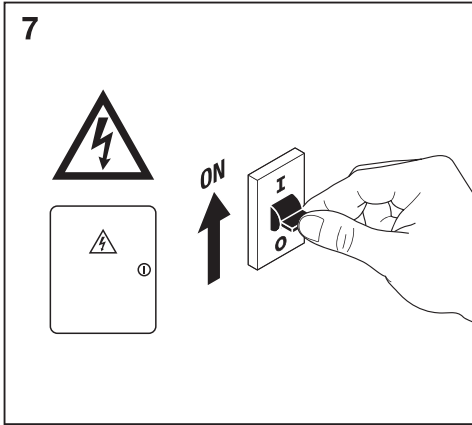

[W]	Vac Hz	Max [W]	Max [A]	nx	Inrush current [A]	Th50 [μs]	B10	B16	B32	C10	C16	C32
DAMPPROOF 600 21W	21	220-240 50/60	420	6,89	20	7,60	12,3	65	98	209	65	104	209
DAMPPROOF 1200 42W	42	220-240 50/60	630	7,52	15	3,08	16,4	33	54	108	33	54	108
DAMPPROOF 1500 52W	52	220-240 50/60	624	7,44	12	4,04	9,1	27	43	87	27	42	87
DAMPPROOF 1500 66W	66	220-240 50/60	660	7,44	10	3,08	16,4	21	34	69	21	34	69
DAMPPROOF 1500 80W	80	220-240 50/60	720	7,60	9	3,08	16,4	20	33	66	20	33	66