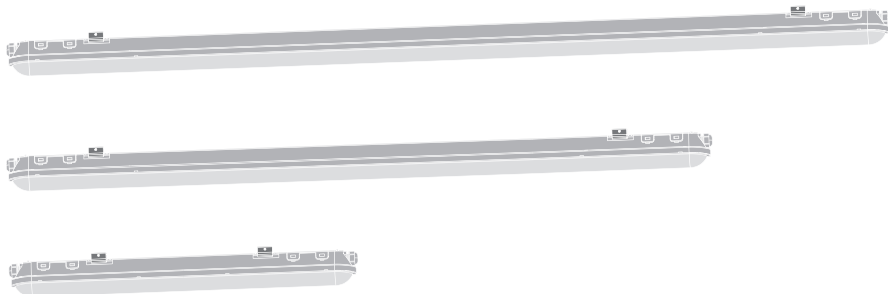

## DAMPPROOF E IP65

	EAN	l x w x h [mm]	W	V <sub>AC</sub>	Hz	lm	lm/W	K
DP 600 E 21W 840 VW IP65 GY	4099854080326	594x70x60	21	220-240	50/60	2835	135	4000
DP 600 E 21W 865 VW IP65 GY	4099854080340	594x70x60	21	220-240	50/60	2835	135	6500
DP 1200 E 42W 840 VW IP65 GY	4099854080364	1194x70x60	42	220-240	50/60	5670	135	4000
DP 1200 E 42W 865 VW IP65 GY	4099854080388	1194x70x60	42	220-240	50/60	5670	135	6500
DP 1500 E 52W 840 VW IP65 GY	4099854080401	1494x70x60	52	220-240	50/60	7020	135	4000
DP 1500 E 52W 865 VW IP65 GY	4099854080425	1494x70x60	52	220-240	50/60	7020	135	6500
DP 1500 E 52W 840 N IP65 GY	4099854080487	1494x70x60	52	220-240	50/60	6760	130	4000
DP 1500 E 52W 865 N IP65 GY	4099854080500	1494x70x60	52	220-240	50/60	6760	130	6500
DP 1500 E 52W 840 VN IP65 GY	4099854080449	1494x70x60	52	220-240	50/60	6760	130	4000
DP 1500 E 52W 865 VN IP65 GY	4099854080463	1494x70x60	52	220-240	50/60	6760	130	6500
DP 1500 E 66W 840 VW IP65 GY	4099854080524	1494x70x60	66	220-240	50/60	8910	135	4000
DP 1500 E 66W 865 VW IP65 GY	4099854080548	1494x70x60	66	220-240	50/60	8910	135	6500
DP 1500 E 66W 840 N IP65 GY	4099854080609	1494x70x60	66	220-240	50/60	8580	130	4000
DP 1500 E 66W 865 N IP65 GY	4099854080630	1494x70x60	66	220-240	50/60	8580	130	6500
DP 1500 E 66W 840 VN IP65 GY	4099854080562	1494x70x60	66	220-240	50/60	8580	130	4000
DP 1500 E 66W 865 VN IP65 GY	4099854080586	1494x70x60	66	220-240	50/60	8580	130	6500
DP 1500 E 80W 840 VW IP65 GY	4099854080654	1494x70x60	80	220-240	50/60	10800	135	4000
DP 1500 E 80W 865 VW IP65 GY	4099854080692	1494x70x60	80	220-240	50/60	10800	135	6500
DP 1500 E 80W 840 N IP65 GY	4099854080777	1494x70x60	80	220-240	50/60	10400	130	4000
DP 1500 E 80W 865 N IP65 GY	4099854080791	1494x70x60	80	220-240	50/60	10400	130	6500
DP 1500 E 80W 840 VN IP65 GY	4099854080715	1494x70x60	80	220-240	50/60	10400	130	4000
DP 1500 E 80W 865 VN IP65 GY	4099854080739	1494x70x60	80	220-240	50/60	10400	130	6500