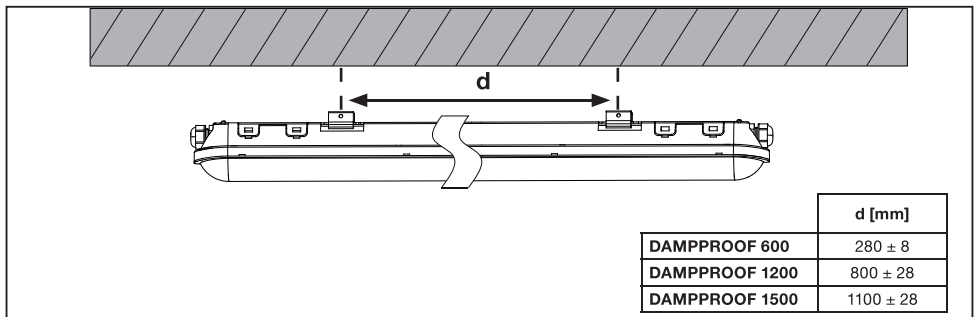

EAN	IP	IK	∇	R_a	⊡ (°C)	PF	⊠
DP 600 E 21W 840 VW IP65 GY	4099854080326	65	08	120	>80	-20...+40	>0.88	0,57 kg
DP 600 E 21W 865 VW IP65 GY	4099854080340	65	08	120	>80	-20...+40	>0.88	0,57 kg
DP 1200 E 42W 840 VW IP65 GY	4099854080364	65	08	120	>80	-20...+40	>0.9	0,84 kg
DP 1200 E 42W 865 VW IP65 GY	4099854080388	65	08	120	>80	-20...+40	>0.9	0,84 kg
DP 1500 E 52W 840 VW IP65 GY	4099854080401	65	08	120	>80	-20...+40	>0.9	1,29 kg
DP 1500 E 52W 865 VW IP65 GY	4099854080425	65	08	120	>80	-20...+40	>0.9	1,29 kg
DP 1500 E 52W 840 N IP65 GY	4099854080487	65	08	90° x 60°	>80	-20...+40	>0.9	1,65 kg
DP 1500 E 52W 865 N IP65 GY	4099854080500	65	08	90° x 60°	>80	-20...+40	>0.9	1,65 kg
DP 1500 E 52W 840 VN IP65 GY	4099854080449	65	08	80° x 30°	>80	-20...+40	>0.9	1,59 kg
DP 1500 E 52W 865 VN IP65 GY	4099854080463	65	08	80° x 30°	>80	-20...+40	>0.9	1,59 kg
DP 1500 E 66W 840 VW IP65 GY	4099854080524	65	08	120	>80	-20...+40	>0.9	1,40 kg
DP 1500 E 66W 865 VW IP65 GY	4099854080548	65	08	120	>80	-20...+40	>0.9	1,40 kg
DP 1500 E 66W 840 N IP65 GY	4099854080609	65	08	90° x 60°	>80	-20...+40	>0.9	1,66 kg
DP 1500 E 66W 865 N IP65 GY	4099854080630	65	08	90° x 60°	>80	-20...+40	>0.9	1,66 kg
DP 1500 E 66W 840 VN IP65 GY	4099854080562	65	08	80° x 30°	>80	-20...+40	>0.9	1,76 kg
DP 1500 E 66W 865 VN IP65 GY	4099854080586	65	08	80° x 30°	>80	-20...+40	>0.9	1,76 kg
DP 1500 E 80W 840 VW IP65 GY	4099854080654	65	08	120	>80	-20...+40	>0.9	1,40 kg
DP 1500 E 80W 865 VW IP65 GY	4099854080692	65	08	120	>80	-20...+40	>0.9	1,40 kg
DP 1500 E 80W 840 N IP65 GY	4099854080777	65	08	90° x 60°	>80	-20...+40	>0.9	1,66 kg
DP 1500 E 80W 865 N IP65 GY	4099854080791	65	08	90° x 60°	>80	-20...+40	>0.9	1,66 kg
DP 1500 E 80W 840 VN IP65 GY	4099854080715	65	08	80° x 30°	>80	-20...+40	>0.9	1,78 kg
DP 1500 E 80W 865 VN IP65 GY	4099854080739	65	08	80° x 30°	>80	-20...+40	>0.9	1,78 kg