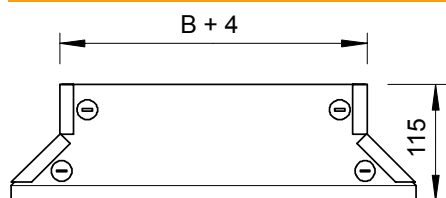

Produkta papildus teksta norādījumi | Fasondetaju vāku var izmantot uz jebkura augstuma malām.

### Pamatdati

|                        |  |
|------------------------|--|
| Art.-Nr.               | 7131348  |
| Tips                   | DFAA 300 DD                                      |
| Apzīmējums 1           | Vāks T-izvadam                                   |
| Apzīmējums 2           | ar pagr.sviru, priekš RAA 300                    |
| Dimensija              | B300mm   |
| Materiāls              | Tērauds  |
| Materiāla saīsinājums  | St   |
| Virsmā                 | nepārtraukti cinkots cinks/alumīnijs, Double Dip |
| Virsmā atbilstoši DIN  | DIN EN 10346                                     |
| Virsmas saīsinājums    | DD   |
| Mazākā VK vienība (VG) | 1,00 gab.  |
| Svars                  | 43,00 kg/100 gab.                                |

### Tehniskie dati

|                              |                                     |
|------------------------------|-------------------------------------|
| Platums                      | 300,00 mm                           |
| Malas augstums               | 35,00 mm                            |
| Izmērs B                     | 300,00 mm                           |
| Izmērs H                     | 15,00 mm                            |
| Pagriežamo sviru skaits      | 4,00 stundas                        |
| Stiprinājuma veids           | Slēdzene ar grozāmu aizbidni        |
| Loksnes biezums              | 1,00 mm                             |
| Piemērots kabeļu renei       | <input checked="" type="checkbox"/> |
| Piemērots kabeļu trepēm      | <input type="checkbox"/>            |
| Nerūsējošs tērauds, kodināts | <input type="checkbox"/>            |
| Gara laiduma izpildījums     | <input type="checkbox"/>            |