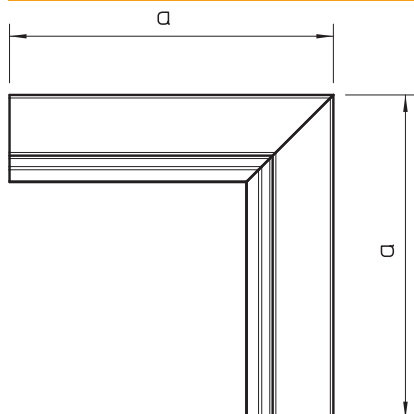

Tehnisko datu lapa

Iekšējais stūris vadu kanālam, tips LKM 60060

Art.-Nr. 6248128

Iekšējais stūris LKM kanālu virziena maiņai.

St	Tērauds
FS	cinkots

Produkta papildu apraksts 1

Potenciālu izlīdzināšana starp apakšējo un augšējo daļu bez papildlīdzekļiem

Pamatdati

Art.-Nr.	6248128
Tips	LKM 160060FS
Apzīmējums 1	Iekšējais stūris
Dimensija	60x60mm
Materiāls	Tērauds
Materiāla saīsinājums	St
Virsmas saīsinājums	cinkots
Virsmas atbilstošā DIN	DIN EN 10346
Virsmas saīsinājums	FS
Mazākā VK vienība (VG)	1,00 gab.
Svars	31,90 kg/100 gab.

Tehniskie dati

Garums	180,00 mm
Platums	60,00 mm
Augstums	60,00 mm
Izmērs H	60,00 mm
Attālumš a	180,00 mm
Izpildījums	Apakšējā daļa
Stiprinājuma veids	Perforēta pamatne
sarkans; RAL 3000	60 x 60
kanāla dziļums	63,70 mm
Leņķa diapazons	90,00 - 90,00 °