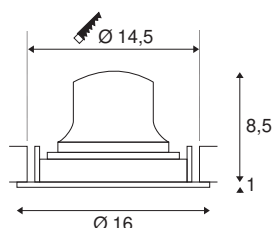

## TECHNISCHE SPECIFICATIES

|   |             |
|---|-------------|
| Art.nr.:                                | 1003640     |
| Aantal verschillende lichtopeningen     | 1           |
| Secundaire stroom / secundaire spanning | 700mA       |
| Hoogte                                  | 9.5 cm      |
| Diameter                                | 16 cm       |
| Inbouwdiameter                          | 14.5 cm     |
| Inbouwdiepte                            | 10.5 cm     |
| Nettogewicht                            | 0.49 kg     |
| Brutogewicht                            | 0.524 kg    |
| IP-code                                 | IP 20       |
| Veiligheidsklasse                       | III         |
| Slagvastheidsklasse                     | IK02        |
| Slagvastheid                            | 0,2 Joule   |
| Montage                                 | Inbouw      |
| Montagebeschrijving                     | Plafond     |
| Wattage                                 | 25.41 W     |
| Lumen                                   | 2150 lm     |
| Lichtkleurtemperatuur                   | 2700 Kelvin |
| Stralingshoek                           | 40 °        |
| Kleur                                   | wit         |
| CRI                                     | 90          |
| UGR ≤                                   | 22          |