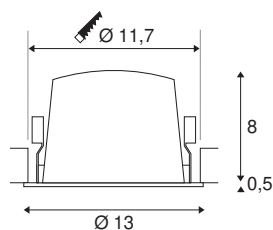

## TECHNISCHE SPECIFICATIES

|   |               |
|---|---------------|
| Art.nr.:                                | 1003978       |
| Aantal verschillende lichtopeningen     | 1             |
| Secundaire stroom / secundaire spanning | 700mA         |
| Hoogte                                  | 8.5 cm        |
| Diameter                                | 13 cm         |
| Inbouwdiameter                          | 11.7 cm       |
| Inbouddiepte                            | 9 cm          |
| Nettogewicht                            | 0.465 kg      |
| Brutogewicht                            | 0.525 kg      |
| IP-code                                 | IP 20 / IP 44 |
| Veiligheidsklasse                       | III           |
| Slagvastheidsklasse                     | IK02          |
| Slagvastheid                            | 0,2 Joule     |
| Montage                                 | Inbouw        |
| Montagebeschrijving                     | Plafond       |
| Wattage                                 | 25.41 W       |
| Lumen                                   | 2350 lm       |
| Lichtkleurtemperatuur                   | 4000 Kelvin   |
| Stralingshoek                           | 40 °          |
| Kleur                                   | wit           |
| CRI                                     | 90            |
| UGR ≤                                   | 19            |