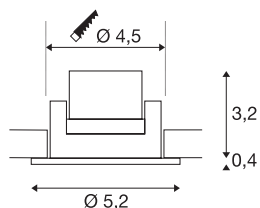

NEW TRIA MINI SET

inbouwarmatuur, led, 3000 K, rond, mat wit, 30°, incl. driver, spiraalveerklemmen

De innovatieve NEW TRIA MINI SET onderscheidt zich door zijn eenvoud en effectiviteit. In zwart, mat wit of geborsteld aluminium en zowel in ronde als vierkante vorm verkrijgbaar. Door de uitrusting met een krachtige, warm witte Premium LED in een kantelbare houder plus de meegeleverde led voeding kan de set aan de eisen de algemene verlichting voldoen. De armatuur wordt direct op 230 V netspanning aangesloten.

TECHNISCHE SPECIFICATIES

Art.nr.:	113971
Primaire nominale spanning	220-240V ~50/60Hz mA/V
Secundaire stroom / secundaire spanning	700mA
Hoogte	3.6 cm
Diameter	5.2 cm
Inbouwdiameter	4.5 cm
Inbouwdiepte	4 cm
Nettogewicht	0.109 kg
Brutogewicht	0.137 kg
IP-code	IP 20 / IP 44
Veiligheidsklasse	II
Slagvastheidsklasse	IK02
Montage	Inbouw
Montagebeschrijving	Plafond
Wattage	4.4 W
Lumen	170 lm
Lichtkleurtemperatuur	3000 Kelvin
Stralingshoek	30 °
Kleur	wit
CRI	80
LXXBXX gegevens	L70B50
Levensduur	30000 h