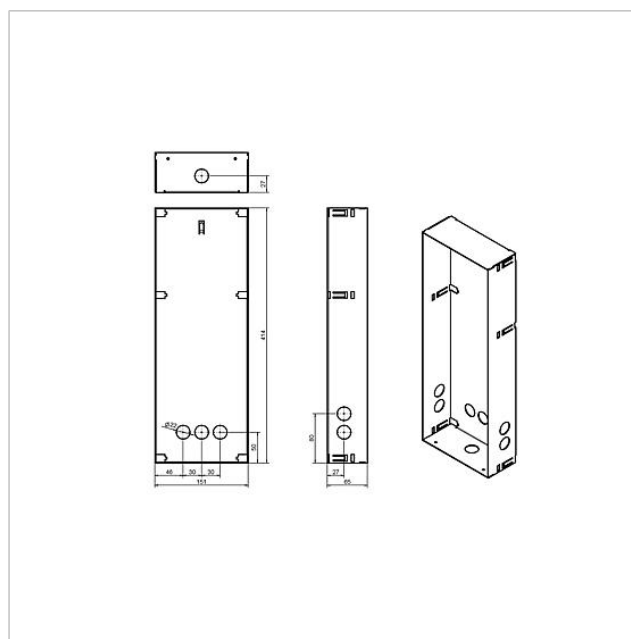

Inbouwbehuizing Siedle
Classic
GU CL 09-0

210007745

Pagina 2