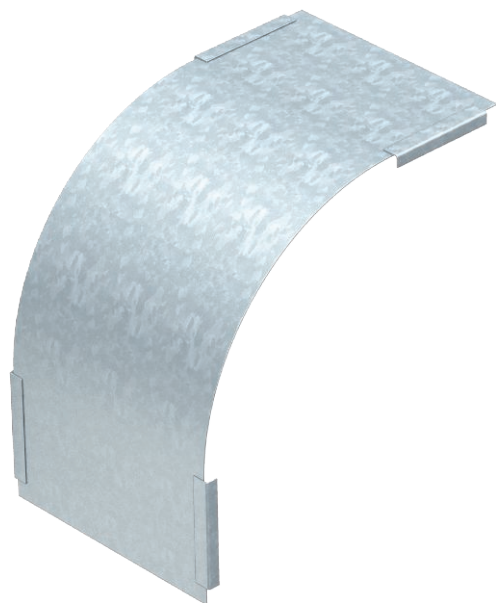

Tehnisko datu lapa

Vāks 90° vertikālam līkumam 85, uz leju vērsts

Art.-Nr. 7131680

Vāks uz leju vērstajiem vertikālajiem līkumiem ar malas augstumu 85.

CE

St	Tērauds
DD	nepārtraukti cinkots cinks/alumīnijs, Double Dip

Produkta papildus teksta norādījumi

Stiprinājumu nodrošina kabeļu renes vāku pārklāšanās. Vāku papildus var nostiprināt ar vāka skavām.

Pamatdati

Art.-Nr.	7131680
Tips	DBV 85 300 F DD
Apzīmējums 1	Vāks 90° vert.pagriezienam
Apzīmējums 2	uz leju
Ražotājs	OBO
Dimensija	B300mm
Materiāls	Tērauds
Materiāla saīsinājums	St
Virsmas	nepārtraukti cinkots cinks/alumīnijs, Double Dip
Virsmas atbilstoši DIN	DIN EN 10346
Virsmas saīsinājums	DD
Mazākā VK vienība (VG)	1,00 gab.
Svars	129,70 kg/100 gab.

Tehnisko datu lapa

Vāks 90° vertikālam līkumam 85, uz leju vērsts

Art.-Nr. 7131680

Tehniskie dati

Platums	300,00 mm
Malas augstums	85,00 mm
Izmērs B	300,00 mm
Līkums (leņķis)	90°
Stiprinājuma veids	Slēdzene ar grozāmu aizbidni
Loksnes biezums	0,75 mm
Piemērots kabeļu renei	<input checked="" type="checkbox"/>
Piemērots režģveida renei	<input type="checkbox"/>
Piemērots kabeļu trepēm	<input type="checkbox"/>
Piemērots funkciju nodrošināšanai	<input type="checkbox"/>
Virziena maiņa	vertikāli lejupvērst
Nerūsējošs tērauds, kodināts	<input type="checkbox"/>
Ar enģēm	<input type="checkbox"/>