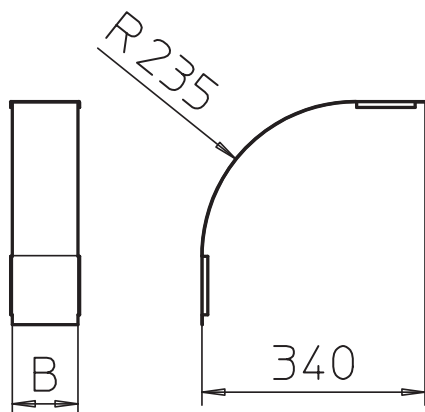

Tehnisko datu lapa

Vāks 90° vertikālam līkumam 85, uz leju vērsts

Art.-Nr. 7131680

Vāks uz leju vērstajiem vertikālajiem līkumiem ar malas augstumu 85.

CE

St	Tērauds
DD	nepārtraukti cinkots cinks/alumīnijs, Double Dip

Produkta papildus teksta norādījumi

Stiprinājumu nodrošina kabeļu renes vāku pārklāšanās. Vāku papildus var nostiprināt ar vāka skavām.

Pamatdati

Art.-Nr.	7131680
Tips	DBV 85 300 F DD
Apzīmējums 1	Vāks 90° vert.pagriezienam
Apzīmējums 2	uz leju
Ražotājs	OBO
Dimensija	B300mm
Materiāls	Tērauds
Materiāla saīsinājums	St
Virsmas	nepārtraukti cinkots cinks/alumīnijs, Double Dip
Virsmas atbilstoši DIN	DIN EN 10346
Virsmas saīsinājums	DD
Mazākā VK vienība (VG)	1,00 gab.
Svars	129,70 kg/100 gab.

Tehnisko datu lapa

Vāks 90° vertikālam līkumam 85, uz leju vērsts

Art.-Nr. 7131680

Tehniskie dati

Platums	300,00 mm
Malas augstums	85,00 mm
Izmērs B	300,00 mm
Līkums (leņķis)	90°
Stiprinājuma veids	Slēdzene ar grozāmu aizbidni
Loksnes biezums	0,75 mm
Piemērots kabeļu renei	<input checked="" type="checkbox"/>
Piemērots režģveida renei	<input type="checkbox"/>
Piemērots kabeļu trepēm	<input type="checkbox"/>
Piemērots funkciju nodrošināšanai	<input type="checkbox"/>
Virziena maiņa	vertikāli lejupvērst
Nerūsējošs tērauds, kodināts	<input type="checkbox"/>
Ar enģēm	<input type="checkbox"/>