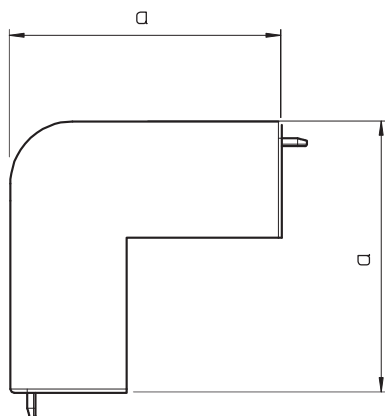

Tehnisko datu lapa

Ārējā stūra vāks, kanāla tipam WDK 25040

Art.-Nr. 6192181

Ārējais stūris WDK kanālu virziena maiņai.

PVC Polivinilhlorīds

Produkta papildu apraksts 1 Fasondetāļas visbiežāk ir izgatavotas kā pārsega fasondetāļas.

Pamatdati

Art.-Nr.	6192181
Tips	WDK HA25040RW
Apzīmējums 1	Ārēja stūra vāks
Dimensija	25x40mm
Krāsa	dzidri balts
RAL numurs	9010
Materiāls	Polivinilhlorīds
Materiāla saīsinājums	PVC
Mazākā VK vienība (VG)	4,00 gab.
Svars	2,05 kg/100 gab.

Tehnisko datu lapa

Ārējā stūra vāks, kanāla tipam WDK 25040

Art.-Nr. 6192181

Tehniskie dati

Garums	52,00 mm
Platums	40,00 mm
Augstums	25,00 mm
Izmērs H	40,00 mm
Attālums a	52,00 mm
Izpildījums	Apvalka detaļa
Stiprinājuma veids	uzstiprināms
sarkans; RAL 3000	25 x 25
Piemērots funkciju nodrošināšanai	<input type="checkbox"/>
Nesatur halogēnus	<input type="checkbox"/>
kanāla dziļums	25,00 mm
Aizsargplēve dzeltens; RAL 1021	<input checked="" type="checkbox"/>
Leņķa diapazons	90,00 - 90,00 °