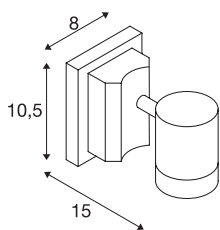

MYRA WALL

outdoor wand- en plafondlamp, met één lichtbron, QPAR51, IP55, antraciet, max.50W

De Wand- en plafondlamp van de MYRA-serie bestaat uit gelakt aluminium en glas dat de lichtbron(nen) afdekt. De lampenkop is draai- en kantelbaar. Door de beveiligingsklasse IP55 is hij geschikt voor buitengebruik. De elektrische aansluiting van de in meerdere kleurversies beschikbare lamp vindt op 230 V netspanning plaats. De MYRA-serie omvat bovendien staande-, plus displaylampen en is daarom universeel toepasbaar.

TECHNISCHE SPECIFICATIES

Art.nr.:	233105
Fitting	GU10
Lichtbronnen	QPAR51
Aantal fittingen	1
Inclusief lampen	Geen
Primaire nominale spanning	220-240V ~50/60Hz mA/V
Kantelbereik	45 °
Horizontaal draaibereik	340 °
Breedte	8 cm
Hoogte	10.5 cm
Diameter	7 cm
Diepte	15 cm
Nettogewicht	0.566 kg
Brutogewicht	0.636 kg
IP-code	IP 55
Veiligheidsklasse	I
Montage	Opbouw
Montagebeschrijving	Plafond,Wand
Wattage	50 W
Kleur	antraciet
BIG WHITE pagina	666