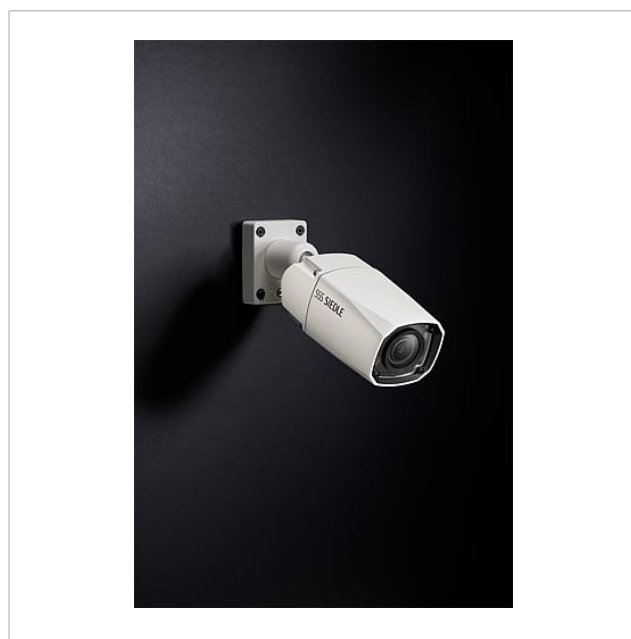

Systeemvrije externe
camera
CE 600-02
210010987-00

Productomschrijving

Systeemvrije externe camera met automatische dag-/nachtschakeling (True Day/Night) en geïntegreerde infrarood verlichting. Blikhoek horizontaal: ca. 73°-23°

Kleursysteem: PAL
Beeldopnemer: CMOS sensor 1/2,8" 960 x 576 beeldpunten
Resolutie: 960 TV lijnen
Objectief: 2,7-13,5 mm
Instelbereik mechanisch: 160° horizontaal/ 178° verticaal
Voortdurend gebruik: geschikt
Video uitgang: 1 Vss, bij 75 Ohm

Technische gegevens

Gebruiksspanning:	20-30 V DC
Gebruiksstroom:	max. 485 mA
Beschermingsklasse:	IP 67
Omgevingstemperatuur:	-20 °C tot +50 °C
Afmetingen (mm) B x H x D:	75,3 x 76 x 218,5

Artikelinformatie

Artikelaanduiding	Artikelomschrijving	Kleur/Materiaal	KG Artikelnr.
CE 600-02	Systeemvrije externe camera	Overige	D 210010987-00

Systemvrije externe
camera

CE 600-02

210010987

Pagina 2

Systeemvrije externe
camera
CE 600-02