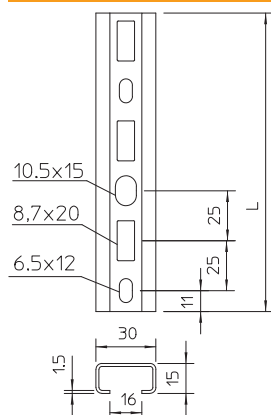

Tehnisko datu lapa

Profila sliede CM3015, sprauga 16 mm, perforēta

Art.-Nr. 1109790

Perforēta profila sliede ar 16 mm platu spraugu.

St	Tērauds
FT	karsti cinkots

Pamatdati

Art.-Nr.	1109790
Tips	CM3015P0300FT
Apzīmējums 1	Profilēta sliede
Apzīmējums 2	perf., šlīces platums 16 mm
Dimensija	300x30x15
Materiāls	Tērauds
Materiāla saīsinājums	St
Virsmā	karsti cinkots
Virsmā atbilstoši DIN	DIN EN ISO 1461
Virsmas saīsinājums	FT
Mazākā VK vienība (VG)	25,00 gab.
Svars	22,00 kg/100 gab.

Tehniskie dati

Garums	300,00 mm
Platums	30,00 mm
Augstums	15,00 mm
Izmērs L	300,00 mm
Atdalāms	<input type="checkbox"/>
Izmēri P x A	30 x 15 mm
Izpildījums	Vienkāršs profils
Perforējuma veids	Perforēta aizmugure
Urbo caurumu attālums vidū	25,00 mm
Piemērots funkciju nodrošināšanai	<input type="checkbox"/>
Materiāla biezums	1,50 mm
Ar perforāciju	<input checked="" type="checkbox"/>
Ar zobiem	<input type="checkbox"/>
Profila forma	C veida profils
Spraugu platums	16,00 mm

Tehnisko datu lapa

Profila sliede CM3015, sprauga 16 mm, perforēta

Art.-Nr. 1109790

Tehniskie dati

Statiskā vērtība A	0,80 cm ²
Statiskā vērtība Iy	0,24 cm
Statiskā vērtība Iz	1,22 cm
Statiskā vērtība Wy	0,29 cm ³
Statiskā vērtība Wz	0,81 cm ³