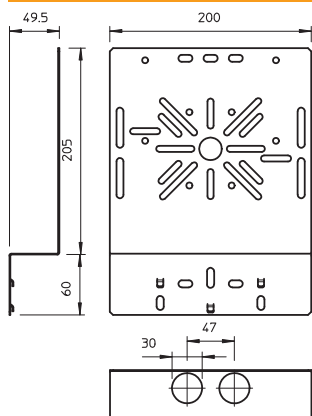

### Pamatdati

Art.-Nr.	7084781
Tips	MP WI GR. FS
Apzīmējums 1	Montāžas plāksne
Apzīmējums 2	locīta, liela
Dimensija	265x200
Materiāls	Tērauds
Materiāla saīsinājums	St
Virsmas	cinkots
Virsmas atbilstoši DIN	DIN EN 10346
Virsmas saīsinājums	FS
Mazākā VK vienība (VG)	1,00 gab.
Svars	39,40 kg/100 gab.

### Tehniskie dati

Platums	200,00 mm
Augstums	240,00 mm
Malas augstums	240,00 mm
Izpildījums	vertikāls
Stiprinājuma veids	Skrūšsavienojums
Loksnes biezums	1,00 mm
Nerūsējošs tērauds, kodināts	<input type="checkbox"/>