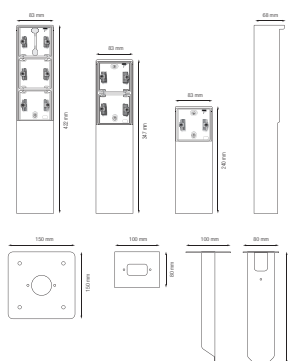

Borne de jardin étanche aux projections d'eau avec pointe, pour une fonction Niko Hydro, couleur noir

761-36810

4 ans de garantie

La borne de jardin peut accueillir une fonction Niko Hydro de votre choix. Elle a un degré de protection IP55 et est équipée d'une pointe qui doit être enfoncée directement dans le sol. Grâce à son design fonctionnel et élégant, la borne de jardin s'adapte parfaitement aux espaces extérieurs, comme les terrasses et les cuisines extérieures. De plus, l'ensemble est étanche aux projections d'eau, ce qui le rend extrêmement bien adapté à une utilisation dans les zones humides et les environnements exigeants. Veuillez noter que le cadre d'adaptation xxx-85000 doit être utilisé pour intégrer des fonctions de 45 x 45 mm, telles que des modules de données, des prises téléphoniques, des connexions audio et des prises TV/FM, dans la borne de jardin.

Données techniques

Borne de jardin étanche aux projections d'eau avec pointe, pour une fonction Niko Hydro, couleur noir.
Produit artisanal : de petites différences de forme peuvent se produire

- Fonction: – prise murale
 - broches de contact avec grande surface de surface sans support sur socle à serrer
- Nombre de mécanismes: 1
- Degré de protection: protection IP55 pour l'ensemble de la fonction et une boîte de montage étanche aux projections d'eau
- Résistance aux chocs: L'association d'un mécanisme Hydro et d'une boîte en saillie ou encastrée présente une résistance aux chocs de IK07 avec une température minimale de -25 °C et une température maximale de 55 °C
- Couleur: La matière première est colorée dans la masse, noir (RAL 9005)
- Dimensions (HxLxP): 240 x 83 x 68 mm
- Marquage: CE
- Matériau boîtier: acier inoxydable

niko

Dimensions

Schéma de câblage