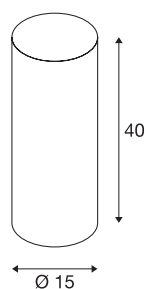

FENDA

lampenkap, rond, beige, Ø/H 15/40 cm

FENDA lampenkap met 150 mm diameter en 400 mm hoogte in beige.

TECHNISCHE SPECIFICATIES

Art.nr.:	156143
Hoogte	40 cm
Diameter	15 cm
Nettogewicht	0.236 kg
Brutogewicht	0.515 kg
Kleur	beige
BIG WHITE pagina	155