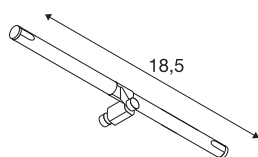

COSMIC-lamphouder voor TENSEO-laagspanningskabelsysteem

QR-C51, chroom, kantelbaar, 2 stuks

Kantelbare spot COSMIC voor het laagspanningskabelsysteem. Door de ingebouwde GX5,3-fitting is de spot voor halogeen- en led-lichtbronnen geschikt. De compatibele kabelafstand bedraagt 15,5 cm.

TECHNISCHE SPECIFICATIES

Art.nr.:	139092
Fitting	GX5,3
Lichtbronnen	QR-C51
Aantal fittingen	1
Inclusief lampen	Geen
Aantal verschillende lichtopeningen	1
Primaire nominale spanning	12V ~50Hz mA/V
Kantelbereik	90 °
Breedte	18.5 cm
Hoogte	3 cm
Diepte	3.1 cm
Nettogewicht	0.232 kg
Brutogewicht	0.251 kg
IP-code	IP 20
Veiligheidsklasse	III
Montage	Opbouw
Montagebeschrijving	Plafond,Rail plafond
Wattage	35 W
Kleur	chroom
BIG WHITE pagina	503