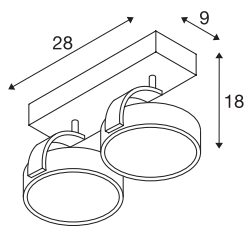

TECHNISCHE SPECIFICATIES

Art.nr.:	1000703
Fitting	GU10
Lichtbronnen	QPAR111
Aantal fittingen	2
Inclusief lampen	Geen
Primaire nominale spanning	220-240V ~50/60Hz mA/V
Kantelbereik	90 °
Horizontaal draaibereik	350 °
Lengte	30 cm
Breedte	9 cm
Hoogte	18 cm
Nettogewicht	0.907 kg
Brutogewicht	1.225 kg
IP-code	IP 20
Veiligheidsklasse	I
Montage	Opbouw
Montagebeschrijving	Plafond,Wand
Wattage	75 W
Kleur	zwart
maximale omgevingstemperatuur	40 °C
BIG WHITE pagina	304