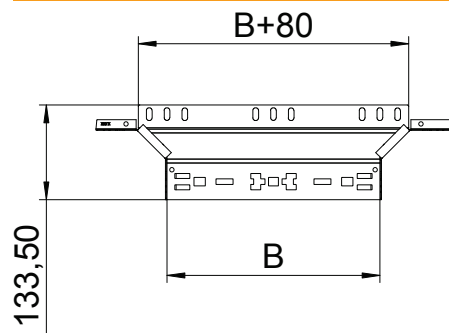

Tehnisko datu lapa

Montāžas/atzarojuma detaļa Magic 85

Art.-Nr. 6041596

Piemontējams atzarojums ar ātrās savienošanas sistēmu. Visiem kabeļu kanālu tipiem ar malas augstumu 85 mm.

St	Tērauds
FT	karsti cinkots

Pamatdati

Art.-Nr.	6041596
Tips	RAAM 840 FT
Apzīmējums 1	T-lzvads
Apzīmējums 2	ar Magic savienojumu
Dimensija	85x400
Materiāls	Tērauds
Materiāla saīsinājums	St
Virsmas	karsti cinkots
Virsmas atbilstoši DIN	DIN EN ISO 1461
Virsmas saīsinājums	FT
Mazākā VK vienība (VG)	1,00 gab.
Svars	90,40 kg/100 gab.

Tehniskie dati

Platums	400,00 mm
Malas augstums	85,00 mm
Izmērs B	400,00 mm
Savienotāja izpildījums	iebūvēts savienotājs
Izmēri	85x400 mm
Loksnes biezums	1,25 mm
Piemērots funkciju nodrošināšanai	<input type="checkbox"/>
Metāla biezums	1,25 mm
Pamatnes plāksnes materiāla biezums	1,25 mm
NATO perforācijas šablons	<input type="checkbox"/>
Nerūsējošs tērauds, kodināts	<input type="checkbox"/>
Gara laiduma izpildījums	<input type="checkbox"/>