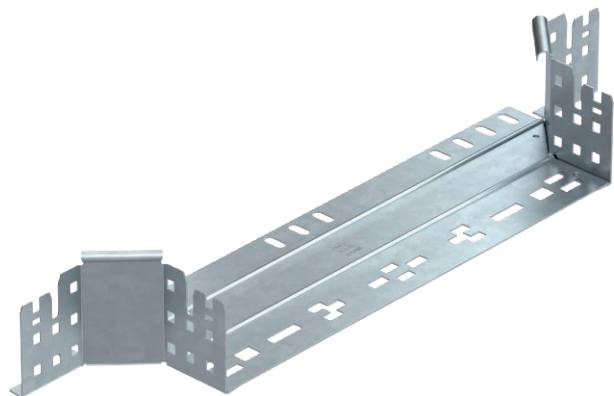

Tehnisko datu lapa

Montāžas/atzarojuma detaļa Magic 85

Art.-Nr. 6041596

Piemontējams atzarojums ar ātrās savienošanas sistēmu. Visiem kabeļu kanālu tipiem ar malas augstumu 85 mm.

St	Tērauds
FT	karsti cinkots

Pamatdati

Art.-Nr.	6041596
Tips	RAAM 840 FT
Apzīmējums 1	T-lzvads
Apzīmējums 2	ar Magic savienojumu
Dimensija	85x400
Materiāls	Tērauds
Materiāla saīsinājums	St
Virsmas	karsti cinkots
Virsmas atbilstoši DIN	DIN EN ISO 1461
Virsmas saīsinājums	FT
Mazākā VK vienība (VG)	1,00 gab.
Svars	90,40 kg/100 gab.

Tehniskie dati

Platums	400,00 mm
Malas augstums	85,00 mm
Izmērs B	400,00 mm
Savienotāja izpildījums	iebūvēts savienotājs
Izmēri	85x400 mm
Loksnes biezums	1,25 mm
Piemērots funkciju nodrošināšanai	<input type="checkbox"/>
Metāla biezums	1,25 mm
Pamatnes plāksnes materiāla biezums	1,25 mm
NATO perforācijas šablons	<input type="checkbox"/>
Nerūsējošs tērauds, kodināts	<input type="checkbox"/>
Gara laiduma izpildījums	<input type="checkbox"/>