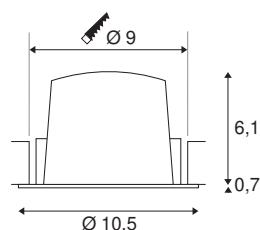

NUMINOS® DL M

Indoor led plafondbouwarmatuur wit/chroom 4000K
20° incl. bladveren

Het NUMINOS verlichtingssysteem van SLV combineert op een perfecte manier functie, design en techniek. Met verschillende downlights en spots kunt u duizend lichtontwerpmogelijkheden beleven. Daarbij hoort ook de NUMINOS® DL M, die als plafondbouwarmatuur overtuigt door de beste afwerkings- en lichtkwaliteit. Ideaal voor een subtiele, moderne en ruimtebesparende verlichting die de aandacht richt op objecten of de ruimte. De plafondbouwarmatuur kan met een stroomverbruik van 17,55 Watt, een lichtintensiteit van 1660 lumen, een kleurtemperatuur van 4000 Kelvin en een hoge kleurweergave-index van meer dan 90 overtuigen. De eenvoudige installatie is daarna niet meer dan een formaliteit. Wanneer kiest u voor NUMINOS van SLV: de modulaire diversiteit wacht op u?

TECHNISCHE SPECIFICATIES

Art.nr.:	1003903
Aantal verschillende lichtopeningen	1
Secundaire stroom / secundaire spanning	500mA
Hoogte	6.8 cm
Diameter	10.5 cm
Inbouwdiameter	9 cm
Inbouddiepte	7.5 cm
Nettogewicht	0.205 kg
Brutogewicht	0.219 kg
IP-code	IP 20 / IP 44
Veiligheidsklasse	III
Slagvastheidsklasse	IK02
Slagvastheid	0,2 Joule
Montage	Inbouw
Montagebeschrijving	Plafond
Wattage	17.55 W
Lumen	1660 lm
Lichtkleurtemperatuur	4000 Kelvin
Stralingshoek	20 °
Kleur	wit
CRI	90
UGR ≤	19