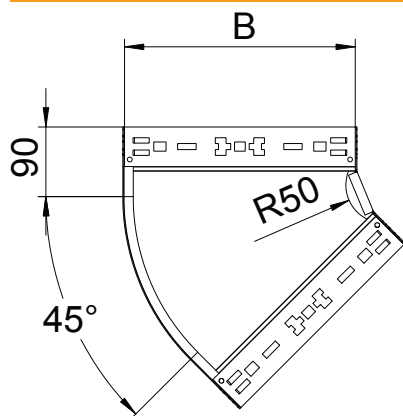

### Pamatdati

Art.-Nr.	6041782
Tips	RBM 45 120 FT
Apzīmējums 1	45° pagrieziens
Apzīmējums 2	ar Magic savienojumu
Dimensija	110x200
Materiāls	Tērauds
Materiāla saīsinājums	St
Virsmas	karsti cinkots
Virsmas atbilstoši DIN	DIN EN ISO 1461
Virsmas saīsinājums	FT
Mazākā VK vienība (VG)	1,00 gab.
Svars	117,90 kg/100 gab.

# Tehnisko datu lapa

45° līkums Magic 110

Art.-Nr. 6041782

## Tehniskie dati

Platums	200,00 mm
Malas augstums	110,00 mm
Izmērs B	200,00 mm
Līkums (leņķis)	45°
Savienotāja izpildījums	iebūvēts savienotājs
Loksnes biezums	1,25 mm
Izmēri	110x200 mm
Piemērots funkciju nodrošināšanai	<input type="checkbox"/>
Grīdā izveidoti caurumi montāzas vajadzībām	<input type="checkbox"/>
NATO perforācijas šablons	<input type="checkbox"/>
Virziena maiņa	horizontāls
Nerūsējošs tērauds, kodināts	<input type="checkbox"/>
Sānu caurumi	<input type="checkbox"/>
Gara laiduma izpildījums	<input type="checkbox"/>