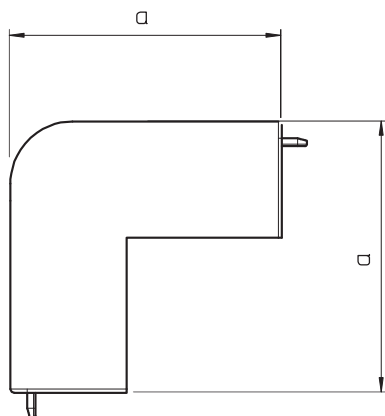

Tehnisko datu lapa

Ārējais stūris, regulējams

Art.-Nr. 6022197

Ārējais stūris WDK kanālu virziena maiņai.

PVC Polivinilhlorīds

Produkta papildu apraksts 1 Fasondetāļas visbiežāk ir izgatavotas kā pārsega fasondetāļas.

Pamatdati

Art.-Nr.	6022197
Tips	WDK HA60210GR
Apzīmējums 1	Ārēja stūra vāks
Dimensija	60x210mm
Krāsa	akmens pelēks
RAL numurs	7030
Materiāls	Polivinilhlorīds
Materiāla saisinājums	PVC
Mazākā VK vienība (VG)	2,00 gab.
Svars	20,36 kg/100 gab.

Tehnisko datu lapa

Ārējais stūris, regulējams

Art.-Nr. 6022197

Tehniskie dati

Garums	100,00 mm
Platums	210,00 mm
Augstums	60,00 mm
Izmērs H	210,00 mm
Attālums a	100,00 mm
Izpildījums	Apvalka detaļa
Stiprinājuma veids	uzstiprināms
sarkans; RAL 3000	60 x 210
Piemērots funkciju nodrošināšanai	<input type="checkbox"/>
Nesatur halogēnus	<input type="checkbox"/>
kanāla dziļums	60,00 mm
Aizsargplēve dzeltens; RAL 1021	<input checked="" type="checkbox"/>
Leņķa diapazons	90,00 - 90,00 °