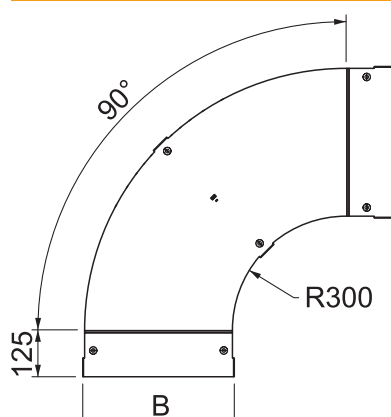

## Vāks 90° līkumam LBD R3

Art.-Nr. 6226012

Vāks ar grozāmiem aizbīdņiem, lai nosegtu kabeļu trepju 90° līkumus ar iemetinātiem spraišļiem.

CE

St	Tērauds
FT	karsti cinkots

### Pamatdati

Art.-Nr.	6226012
Tips	LBD 90 300 R3 FT
Ražotājs	OBO
Dimensija	B300
Materiāls	Tērauds
Materiāla saīsinājums	St
Virsmas	karsti cinkots
Virsmas atbilstoši DIN	DIN EN ISO 1461
Virsmas saīsinājums	FT
Mazākā VK vienība (VG)	1,00 gab.
Svars	251,00 kg/100 gab.

### Tehniskie dati

Platums	300,00 mm
Izmērs B	300,00 mm
Līkums (leņķis)	90°
Stiprinājuma veids	Slēdzene ar grozāmu aizbīdņi
Loksnes biezums	1,00 mm
Piemērots kabeļu renei	<input type="checkbox"/>
Piemērots režģveida renei	<input type="checkbox"/>
Piemērots kabeļu trepēm	<input checked="" type="checkbox"/>
Piemērots funkciju nodrošināšanai	<input type="checkbox"/>
Virziena maiņa	horizontāls
Nerūsējošs tērauds, kodināts	<input type="checkbox"/>
Ar eņģēm	<input type="checkbox"/>