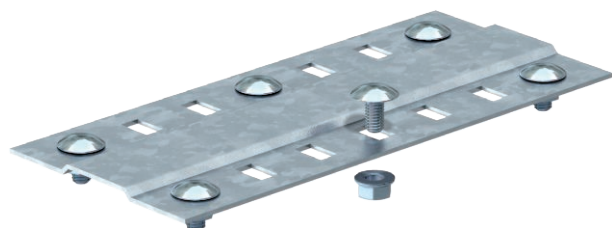

Tehnisko datu lapa

Salaiduma līste

Art.-Nr. 7070209

Plata salaidumvietu līste izmantošanai visās kabelu renēs un gara laiduma kabelu renēs.

St	Tērauds
FS	cinkots

Produkta papildus teksta norādījumi	Komplektā attiecīgie stiprinājuma materiāli.
Produkta apraksts Piegādes komplekts	Lai varētu nodrošināt funkciju nodrošināšanu, komplektā piegādāto apaļo plakangalvas skrūvju M6 skaits ir jāpapildina ar 4 skrūvēm, ja platums ir 100 mm, un ar 6 skrūvēm, ja platums ir 200 mm un 300 mm.

Pamatdati

Art.-Nr.	7070209
Tips	SSLB 150 FS
Apzīmējums 1	Salaiduma vietu līste
Apzīmējums 2	plakana, ar skrūvēm
Dimensija	B150mm
Materiāls	Tērauds
Materiāla saīsinājums	St
Virsmas	cinkots
Virsmas atbilstoši DIN	DIN EN 10346
Virsmas saīsinājums	FS
Mazākā VK vienība (VG)	20,00 gab.
Svars	14,00 kg/100 gab.

Tehniskie dati

Garums	150,00 mm
Platums	135,00 mm
Platums	6,00 in (collas)
Augstums	4,00 mm
Malas augstums	35,00 mm
Izmērs B	150,00 mm
Izpildījums	Salaiduma līste
Skrūvju skaits	2,00 stundas
Loksnes biezums	1,50 mm
Piemērots kabelu renei	<input checked="" type="checkbox"/>
Piemērots režģveida renei	<input type="checkbox"/>
Piemērots kabelu trepēm	<input type="checkbox"/>
Piemērots funkciju nodrošināšanai	<input checked="" type="checkbox"/>
Likumu savienotājs, horizontāls	<input type="checkbox"/>
Likumu savienotājs, vertikāls	<input type="checkbox"/>
Nerūsējošs tērauds, kodināts	<input type="checkbox"/>