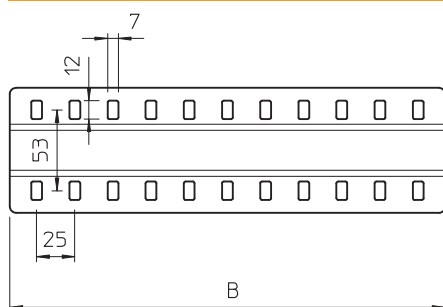

Tehnisko datu lapa

Salaiduma līste

Art.-Nr. 7070209

Plata salaidumvietu līste izmantošanai visās kabelu renēs un gara laiduma kabelu renēs.

St	Tērauds
FS	cinkots

Produkta papildus teksta norādījumi	Komplektā attiecīgie stiprinājuma materiāli.
Produkta apraksts Piegādes komplekts	Lai varētu nodrošināt funkciju nodrošināšanu, komplektā piegādāto apaļo plakangalvas skrūvju M6 skaits ir jāpapildina ar 4 skrūvēm, ja platums ir 100 mm, un ar 6 skrūvēm, ja platums ir 200 mm un 300 mm.

Pamatdati

Art.-Nr.	7070209
Tips	SSLB 150 FS
Apzīmējums 1	Salaiduma vietu līste
Apzīmējums 2	plakana, ar skrūvēm
Dimensija	B150mm
Materiāls	Tērauds
Materiāla saīsinājums	St
Virsmas	cinkots
Virsmas atbilstoši DIN	DIN EN 10346
Virsmas saīsinājums	FS
Mazākā VK vienība (VG)	20,00 gab.
Svars	14,00 kg/100 gab.

Tehniskie dati

Garums	150,00 mm
Platums	135,00 mm
Platums	6,00 in (collas)
Augstums	4,00 mm
Malas augstums	35,00 mm
Izmērs B	150,00 mm
Izpildījums	Salaiduma līste
Skrūvju skaits	2,00 stundas
Loksnes biezums	1,50 mm
Piemērots kabelu renei	<input checked="" type="checkbox"/>
Piemērots režģveida renei	<input type="checkbox"/>
Piemērots kabelu trepēm	<input type="checkbox"/>
Piemērots funkciju nodrošināšanai	<input checked="" type="checkbox"/>
Likumu savienotājs, horizontāls	<input type="checkbox"/>
Likumu savienotājs, vertikāls	<input type="checkbox"/>
Nerūsējošs tērauds, kodināts	<input type="checkbox"/>