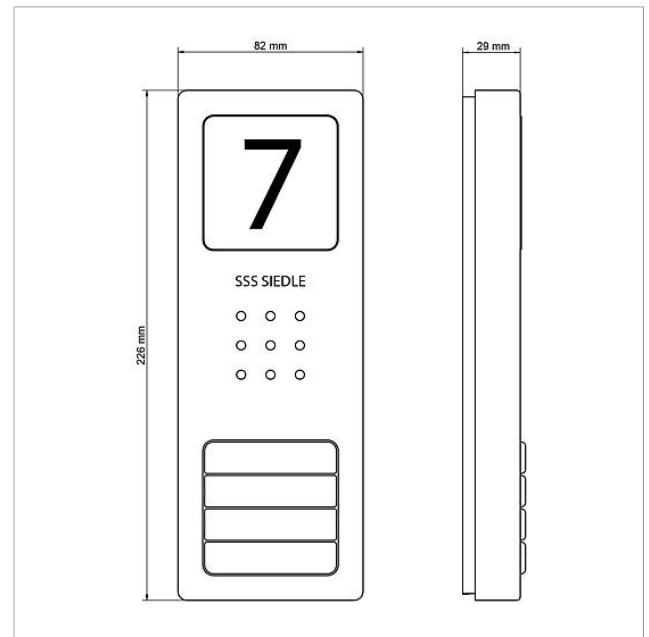

Audio deurstation
Siedle Compact
CA 850-4 E

210008735

Pagina 2