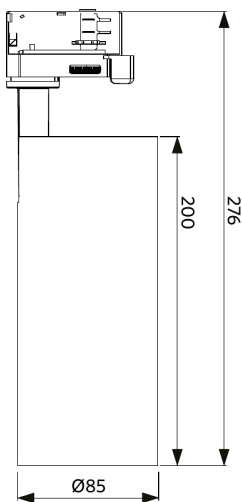

Specificaties

Artikelcode	Artikelomschrijving	Equivalent (W)	Vermogen (W)	Lumen	Efficiëntie (lm/W)	CCT (K)	Bundelhoek	Gewicht (kg/st)
Statisch								
541001053700	LEDSpot3C-C-P 25W-4000-36D-WH	HID 35W	25	2250	90	4000	36°	0,74

Accessoires

550098000300
LEDSpot3C-C-P R85-Reflector-24D

599007082900
LEDSpot3C-C-P R85-Honeycomb

Artikel- en verpakkingsinformatie

Artikel			Doosverpakking			
Artikelcode	Artikelomschrijving	EU HS Code	Afmetingen (mm) (LxBxH)	Brutogewicht (kg)	EAN	st/doos
541001053700	LEDSpot3C-C-P 25W-4000-36D-WH	94051190	330x135x135	0,98	6941408813721	1
550098000300	LEDSpot3C-C-P R85-Reflector-24D	94059200	75x75x40	0,05	6941408820910	1
599007082900	LEDSpot3C-C-P R85-Honeycomb	94059200	82x82x12.8	0,16	6941408896717	1

2019/2015

Maatschets (mm)

LEDspot3C-C-P 25W

Fotometrische gegevens