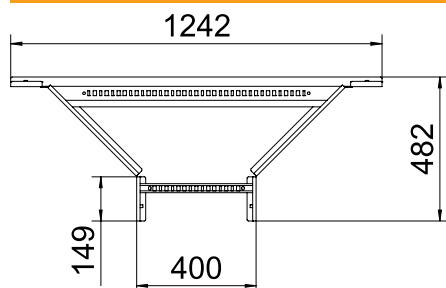

## Montāžas/atzarojuma detaļa 60

Art.-Nr. 6225874

Montāžas/atzarojuma detaļa ar piemērinātu spraisli izmantošanai pie kabeļu trepēm, kuru malas augstums ir 60 mm.

<b>St</b>	Tērauds
<b>FT</b>	karsti cinkots

### Pamatdati

Art.-Nr.	6225874
Tips	LAA 640 R3 FT
Dimensija	60x400
Materiāls	Tērauds
Materiāla saīsinājums	St
Virsmas	karsti cinkots
Virsmas atbilstoši DIN	DIN EN ISO 1461
Virsmas saīsinājums	FT
Mazākā VK vienība (VG)	1,00 gab.
Svars	363,00 kg/100 gab.

### Tehniskie dati

Platums	400,00 mm
Malas augstums	60,00 mm
Izmērs B	400,00 mm
Izmērs R	300,00 mm
Savienotāja izpildījums	bez savienotāja
Spraisļu izpildījums	Caurumots profils
Sānu malas konstrukcija	plakans profils
Piemērots funkciju nodrošināšanai	<input type="checkbox"/>
Metāla biezums	1,50 mm
Nerūsejošs tērauds, kodināts	<input type="checkbox"/>
Gara laiduma izpildījums	<input type="checkbox"/>