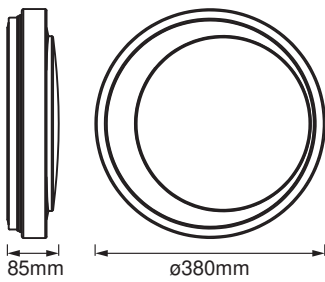

Fotometrische gegevens

Lichtstroom	1500 lm
Totale lichtstroom van ingesloten lichtbronnen	2400 lm
Lichtstroom efficiëntie	93 lm/W
Kleurtemperatuur	3000...6500 K
Referentieregelaar instelling van ingebouwde lichtbron (Kelvin)	3000 K ¹⁾
Lichtkleur	Tunable White
Kleurweergave-index Ra	> 80
Standaardafwijking van kleurproeven	< 6 sdc _m
Fotobiologische veiligheidsgroep EN62778	RG1
Fotobiologische veiligheidsgroep EN62471	RG1
Stralingshoek	154.00 °

1) Performing a reset will restore the default values set by the manufacturer

AFMETINGEN & GEWICHT

Diameter	380,00 mm
Hoogte	85,00 mm
Product gewicht	801,00 g

MATERIALEN & KLEUREN

Kleur van het product	Zwart
Kleur behuizing	Zwart
Body materiaal	Polymethylmethacrylate (PMMA)
Materiaal afdekking	Acrylglas (PMMA)
Glow Wire Test volgens IEC 60695-2-12	650 °C
Kwikgehalte	0.0 mg