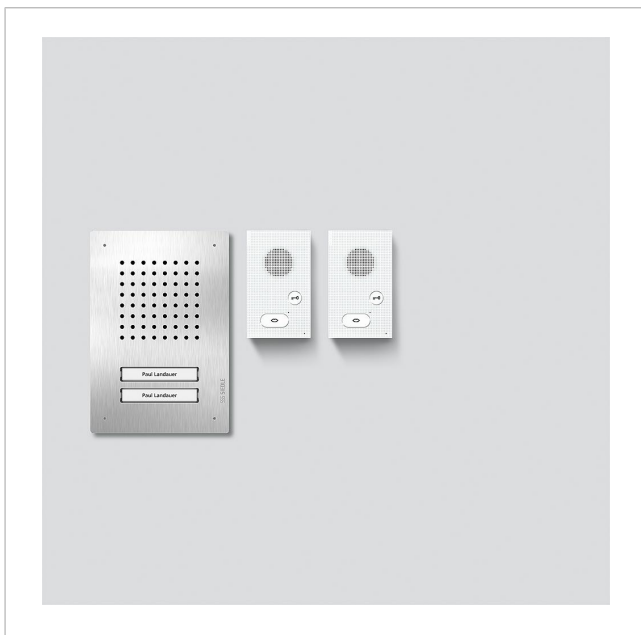

Audio-set Siedle Classic
SET CLAB 850-2 E/W

210010046-00

Productomschrijving

Audio-Set Siedle Classic in bus-techniek met de functies bellen, spreken en deur openen. Deurstation incl. inbouwbehuizing.

Aantal oproeptoetsen: 2

Leveringsomvang:

- Audio-deurstation Siedle Classic (F CL A 02 B-...)
- 2 Audio-binnenstations Siedle Basic (AIB 150-...)
- Set-Netvoeding (SNG 850-...)

Prestatiekenmerken SNG 850-...

- 10 bus adressen voor de verzorging van de bus-toestellen
- Geïntegreerd deuropener- en lichtcontact
- Programmering: handmatig, Plug+Play of PC software

Artikelinformatie

Artikelaanduiding	Artikelomschrijving	Kleur/Materiaal	KG	Artikelnr.
SET CLAB 850-2 E/W	Audio-set Siedle Classic	Edelstaal/wit	A	210010046-00

Accessoires

Artikelaanduiding	Artikelomschrijving	Kleur/Materiaal	KG	Artikelnr.
ZDS/CL	Diefstalbeveiliging	Zwart	D	200034998-00
ZNSM/CL-02	Accessoire naambordje metaal classic	Overige	D	200043063-00

CL 02-2 Siedle Classic

Artikelomschrijving

Aansluitklemmen

Naambordje bovendeel oproep-toets

Sensor compleet zonder printplaat

Printplaat toets

Kleur/Materiaal

Blauw