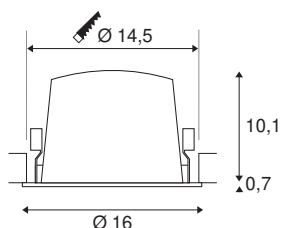

NUMINOS® DL XL

Indoor led plafondinbouwlamp wit/zwart 4000 K 55°

NUMINOS is het optimaal op elkaar afgestemde armatuursysteem van SLV, dat functie, design en techniek met elkaar in harmonie brengt. Zo kunt u duizend lichtontwerpmogelijkheden met verschillende downlights en spots beleven. Met de NUMINOS® DL XL plafondinbouwarmatuur, die overtuigt door zijn hoogwaardige afwerkings- en lichtkwaliteit. Ideaal voor harmonieuze, moderne en ruimtebesparende verlichting die gericht is op objecten of de ruimte. De plafondinbouwarmatuur overtuigt met een stroomverbruik van 37,4 Watt, een lichtintensiteit van 3600 lumen, een kleurtemperatuur van 4000 Kelvin en een kleurweergave-index van 90. De montage voert u in een mum van tijd uit. Wanneer kiest u voor de modulaire diversiteit van SLV?

TECHNISCHE SPECIFICATIES

Art.nr.:	1004051
Aantal verschillende lichtopeningen	1
Secundaire stroom / secundaire spanning	1050mA
Hoogte	10.8 cm
Diameter	16 cm
Inbouwdiameter	14.5 cm
Inbouddiepte	11.5 cm
Nettogewicht	0.715 kg
Brutogewicht	0.87 kg
IP-code	IP 20 / IP 44
Veiligheidsklasse	III
Slagvastheidsklasse	IK02
Slagvastheid	0,2 Joule
Montage	Inbouw
Montagebeschrijving	Plafond
Wattage	37.4 W
Lumen	3600 lm
Lichtkleurtemperatuur	4000 Kelvin
Stralingshoek	55 °
Kleur	wit
CRI	90
UGR ≤	25