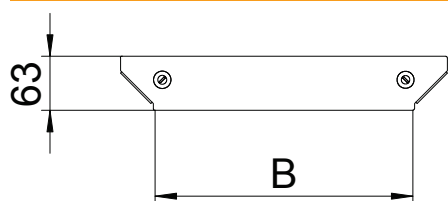

Tehnisko datu lapa

Piemontējamā atzarojuma Magic vāks

Art.-Nr. 7138650

Piemontējamā atzarojuma vāks ar iemontētiem pagriežamiem aizslēgiem.

St	Tērauds
FS	cinkots

Produkta papildus teksta norādījumi

Fason detaļu vāku var izmantot uz jebkura augstuma malām.

Pamatdati

Art.-Nr.	7138650
Tips	DFAAM 500 FS
Apzīmējums 1	Vāks T-izvadam
Apzīmējums 2	priekš RAAM 500
Dimensija	B=500mm
Materiāls	Tērauds
Materiāla saīsinājums	St
Virsmas	cinkots
Virsmas atbilstoši DIN	DIN EN 10346
Virsmas saīsinājums	FS
Mazākā VK vienība (VG)	1,00 gab.
Svars	39,00 kg/100 gab.

Tehniskie dati

Platums	500,00 mm
Izmērs B	500,00 mm
Stiprinājuma veids	Slēdzene ar grozāmu aizbidni
Loksnes biezums	1,25 mm
Piemērots kabeļu renei	<input checked="" type="checkbox"/>
Piemērots kabeļu trepēm	<input checked="" type="checkbox"/>
Nerūsējošs tērauds, kodināts	<input type="checkbox"/>
Gara laiduma izpildījums	<input type="checkbox"/>