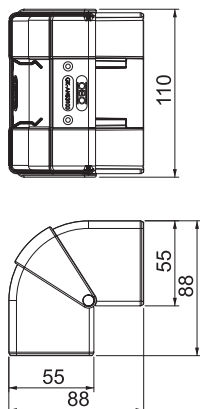

## Ārējais stūris, regulējams

Art.-Nr. 6113054

Ārējais stūris ierīču montāžas kanālu Rapid 45-2 virziena maiņai. Fasondetaļas iespējams regulēt 80–110° diapazonā.

**PC/ABS** Polikarbonāts/Acrylnitril-Butadien-Styrol

### Pamatdati

Art.-Nr.	6113054
Tips	GK-AH53100AL
Dimensija	110x88x88
Krāsa	alumīnija
Materiāls	Polikarbonāts/akrilnitrils-butadiēns-stirols
Materiāla saīsinājums	PC/ABS
Mazākā VK vienība (VG)	1,00 gab.
Svars	6,90 kg/100 gab.

### Tehniskie dati

Vāku skaits	1,00
Izpildījums	Apvalka detaļa
sarkans; RAL 3000	53 x 100 mm
paredzēts kanāla platumam	100,00 mm
paredzēts kanāla augstumam	53,00 mm
Nesatur halogēnus	<input checked="" type="checkbox"/>
Kabeļu stiprinājuma spaiļi	<input type="checkbox"/>
Kanālu savienotājs	<input type="checkbox"/>
Augšējo daļu montāžas veids	vispārējs
Gridā izveidoti caurumi montāžas vajadzībām	<input type="checkbox"/>
augšējās daļas platums	0 mm
Augšējās daļas platums 2	0,00 mm
Augšējās daļas platums 3	0,00 mm
Aizsargplēve	<input type="checkbox"/>
Simetrisks	<input checked="" type="checkbox"/>
Leņķa diapazons	80,00 - 110,00 °