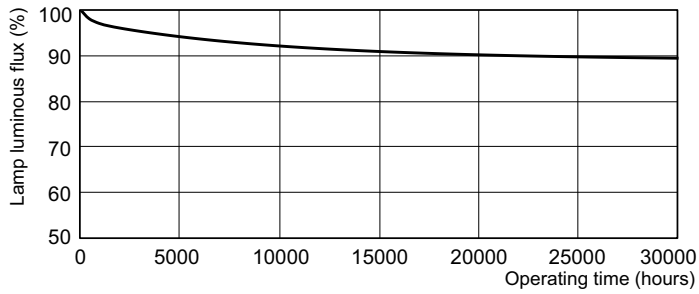

MASTER TL-D Super 80

Lifetime

Lumen Maintenance Diagram - MASTER TL-D Super 80 23W/840 SLV/25