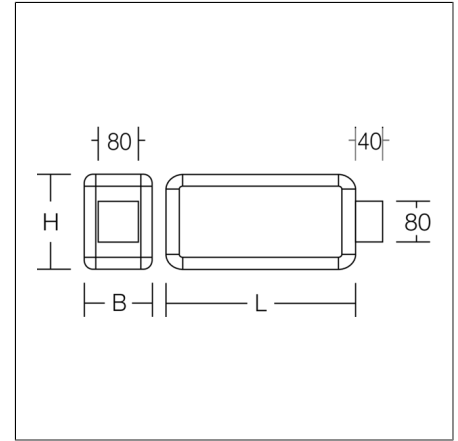

Wandarm
4051859985372
L 250, B 125, H 140

Wandmontage
aluminium, geanodiseerd

Rechthoekige armatuur met wandarm in klassiek design. Voor vluchtrouteaanduiding. Behuizing aluminium met hoekverbindingen kunststof. Kunststofschilden opaal met vluchtwegafbeelding eenzijdig/tweezijdig. Wandbevestigingsbeugel voor montage op kopse zijde Converter ingebouwd. Geschikt voor aansluiting op de centrale oodvoedingssystemen. Symboolnummer voor vluchtwegafbeeldingen bij bestelling aangeven!

Productgegevens

Type noodverlichting	Centrale noodvoedingssystem
Bewaking	Circuit
Accu	zonder
Schakelwijze	permanente schakeling
Herkenningafstand	21 m
Lengte L	250 mm
Breedte B	125 mm
Hoogte H	140 mm
Arm AL	40 mm
Gewicht	1.34 kg
Lichtbron	LED
Kleurtemperatuur	4000 K
Systeemvermogen, netvoeding	3,5 W
Systeemvermogen, noodvoeding	3,5 W
Kleurweergave-index CRI	70
Fotobiologische veiligheid conform EN 62471	Risicogroep 1
Bedrijfsapparaat	Converter
Controle	on/off
Spanning	220 - 240 V / 0 Hz, 50 Hz
Armatuuren aan zekering B10A	17
Armatuuren aan zekering B16A	27
Armatuuren aan zekering C10A	28
Armatuuren aan zekering C16A	45
Inschakelstroom / Inschakeltijd	27 A / 250 µs
CIE Flux Code / CEN Flux Code	29 57 81 65 100
Beschermingsgraad	IP 44
Beschermingsklasse	I
Gloeidraadtest	650 °C
Slagvastheid	IK03
Conformiteitsmerkteken	CE, EAC