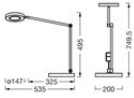

### AFMETINGEN & GEWICHT

Lengte	200,00 mm
Breedte	535,00 mm
Hoogte	495,00 mm
Product gewicht	3000,00 g

Kabellengte	1800 mm
-------------	---------